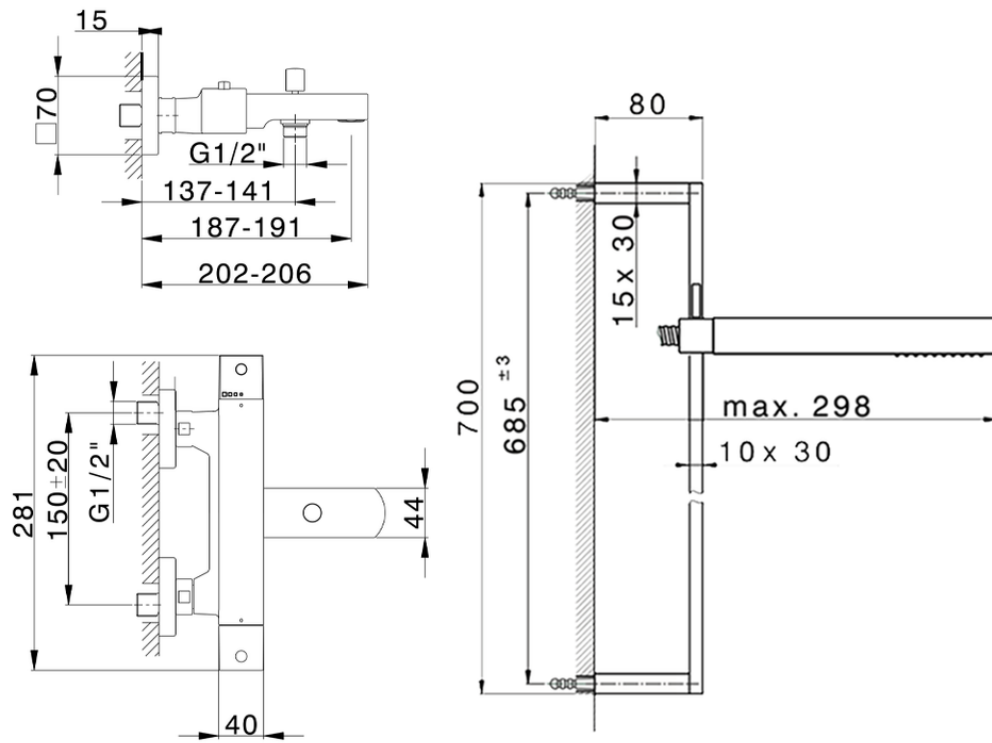

Miscelatore termostatico vasca con saliscendi NUOVA EGO\_NES27010

NES27010

<http://www.huberitalia.com/miscelatore-termostatico-vasca-con-saliscendi-nuova-ego-nes27010>

2025-04-04