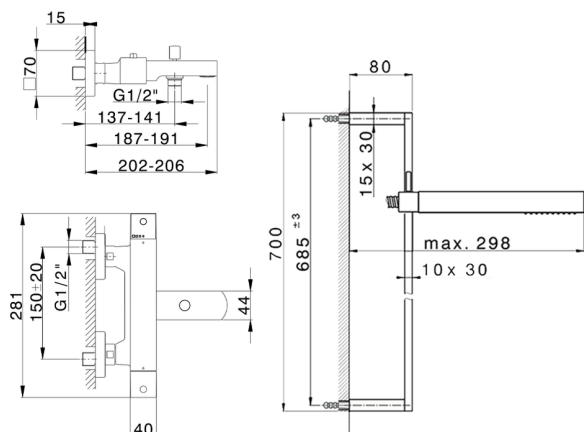

## Miscelatore termostatico vasca con saliscendi NUOVA EGO\_NES27010

MODELLO **NES27010**

Miscelatore termostatico vasca con saliscendi, asta 70 cm con supporto scorrevole, doccia monogetto minimalista quadra 27x27 mm ABS, flessibile liscio SILVERFLEX 150 cm

### CARATTERISTICHE

Ricambio Cartuccia **22.04A.AR - ZZ97279004**

**Cartuccia Termostatica Argo 2 (filtro lungo)**