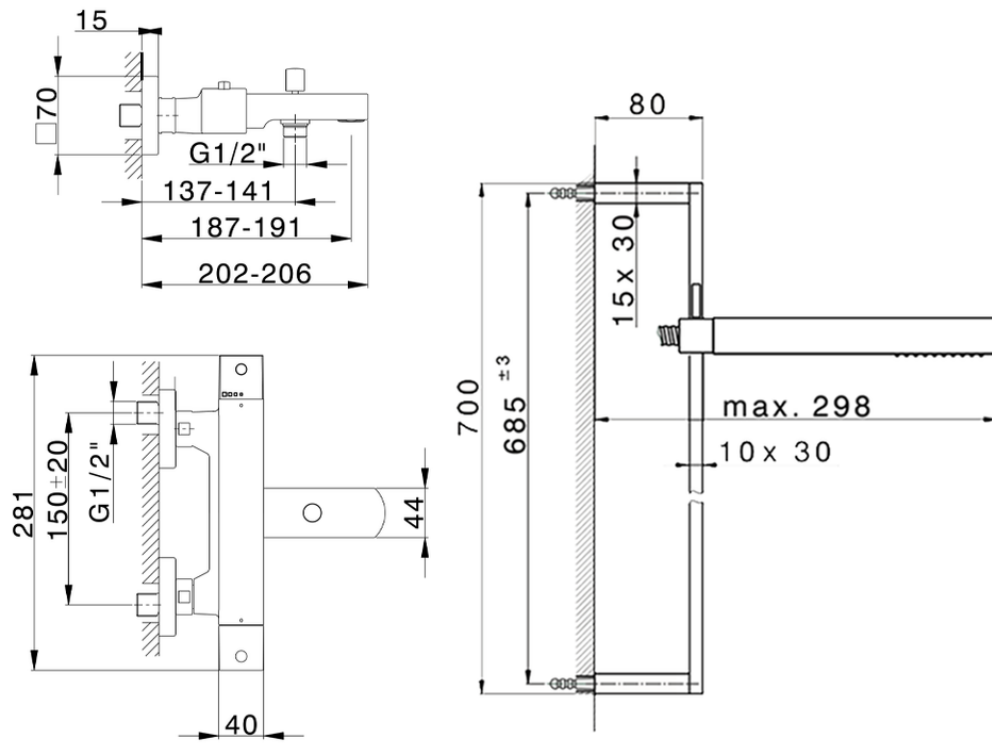

Miscelatore termostatico vasca con saliscendi NUOVA EGO_NES27010

NES27010

<http://www.huberitalia.com/miscelatore-termostatico-vasca-con-saliscendi-nuova-ego-nes27010>

2025-04-04