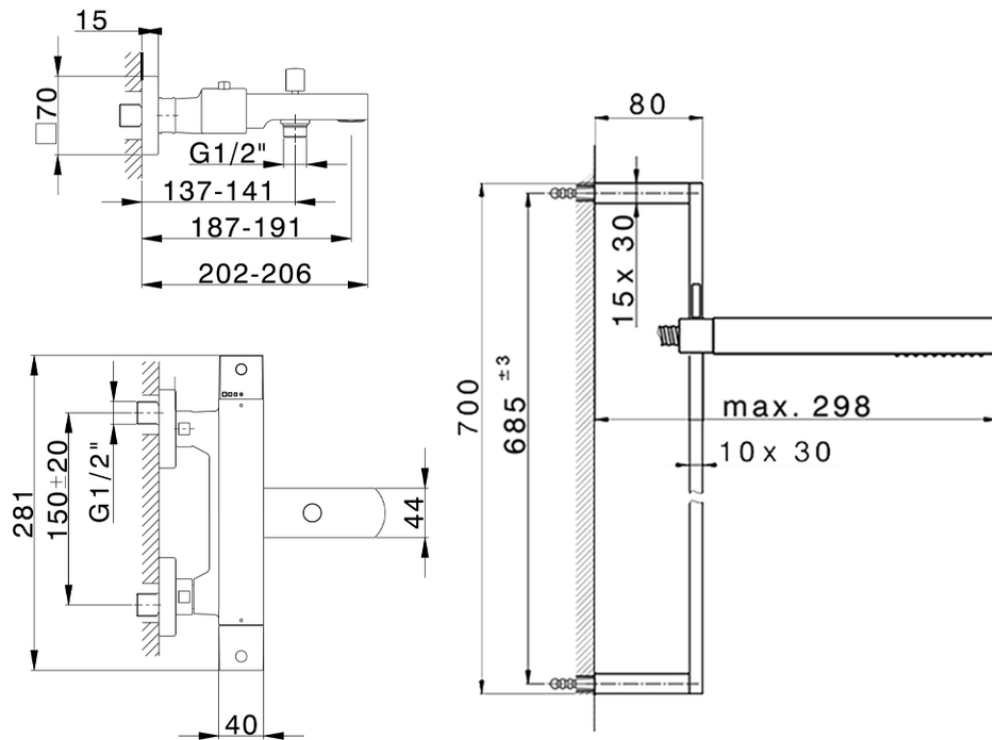

Miscelatore termostatico vasca con saliscendi NUOVA EGO_NES27010

NES27010

<http://www.huberitalia.com/miscelatore-termostatico-vasca-con-saliscendi-nuova-ego-nes27010>

2025-04-04