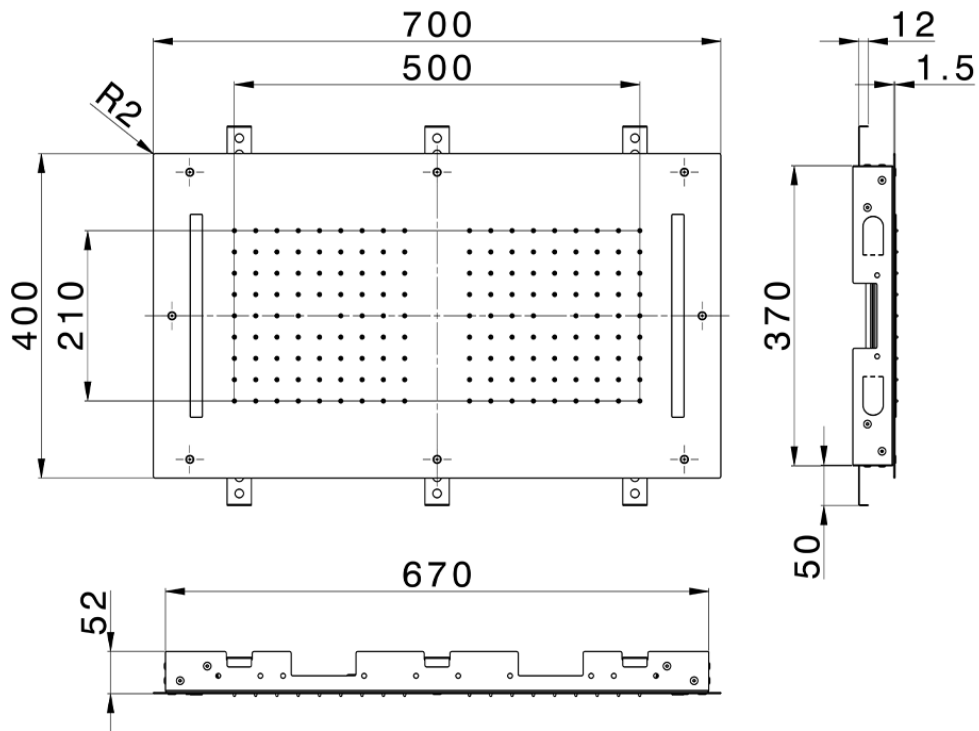

Soffione a soffitto con cromoterapia 700x400 mm ZEN_ZS1C0110

ZS1C0110

<http://www.huberitalia.com/soffione-a-soffitto-con-cromoterapia-700x400-mm-zen-zs1c0110>

2025-04-04