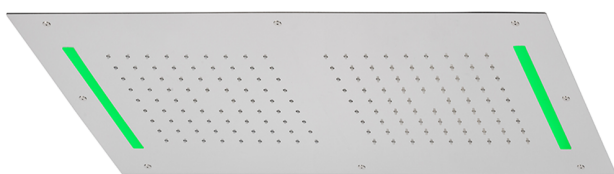

Soffione a soffitto con cromoterapia 700x400 mm ZEN_ZS1C0110

MODELLO **ZS1C0110**

Soffione a soffitto con cromoterapia 700x400 mm, funzioni 2 uscite pioggia, cromoterapia, con radiocomando incluso, acciaio inox AISI 304

FINITURE DISPONIBILI

-  **40** 40 Nero Opaco
-  **4Q** 4Q Bianco Opaco
-  **5G** 5G Oro Rosa
-  **D1** D1 Inox Spazzolato
-  **D2** D2 Inox Lucido

CARATTERISTICHE

2025-04-04