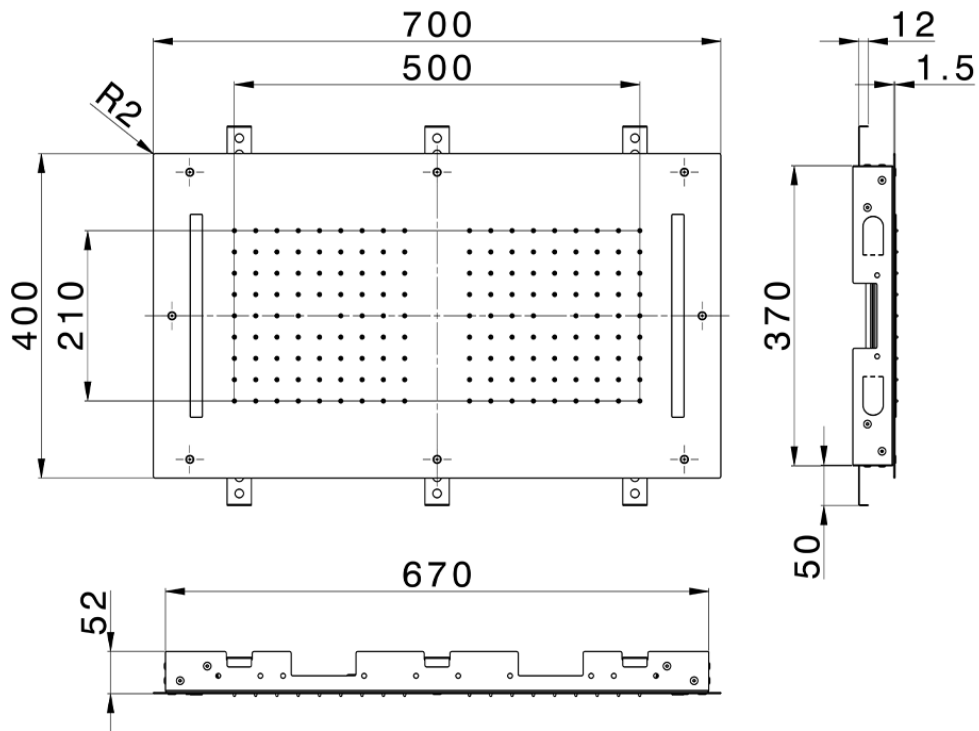

Soffione a soffitto con cromoterapia 700x400 mm ZEN_ZS1C0110

ZS1C0110

<http://www.huberitalia.com/soffione-a-soffitto-con-cromoterapia-700x400-mm-zen-zs1c0110>

2025-04-03