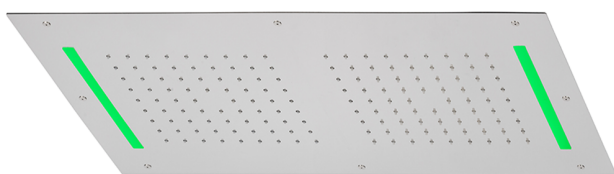

## Soffione a soffitto con cromoterapia 700x400 mm ZEN\_ZS1C0110

MODELLO **ZS1C0110**

Soffione a soffitto con cromoterapia 700x400 mm, funzioni 2 uscite pioggia, cromoterapia, con radiocomando incluso, acciaio inox AISI 304

FINITURE DISPONIBILI

-  **40** 40 Nero Opaco
-  **4Q** 4Q Bianco Opaco
-  **5G** 5G Oro Rosa
-  **D1** D1 Inox Spazzolato
-  **D2** D2 Inox Lucido

CARATTERISTICHE

2025-04-05