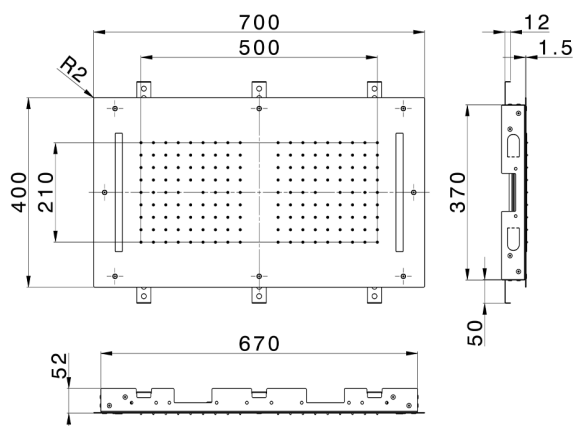

Soffione a soffitto con cromoterapia 700x400 mm ZEN_ZS1C0110

MODELLO **ZS1C0110**

Soffione a soffitto con cromoterapia 700x400 mm, funzioni 2 uscite pioggia, cromoterapia, con radiocomando incluso, acciaio inox AISI 304

FINITURE DISPONIBILI

- **40** 40 Nero Opaco
- **4Q** 4Q Bianco Opaco
- **5G** 5G Oro Rosa
- **D1** D1 Inox Spazzolato
- **D2** D2 Inox Lucido

CARATTERISTICHE

2025-04-05