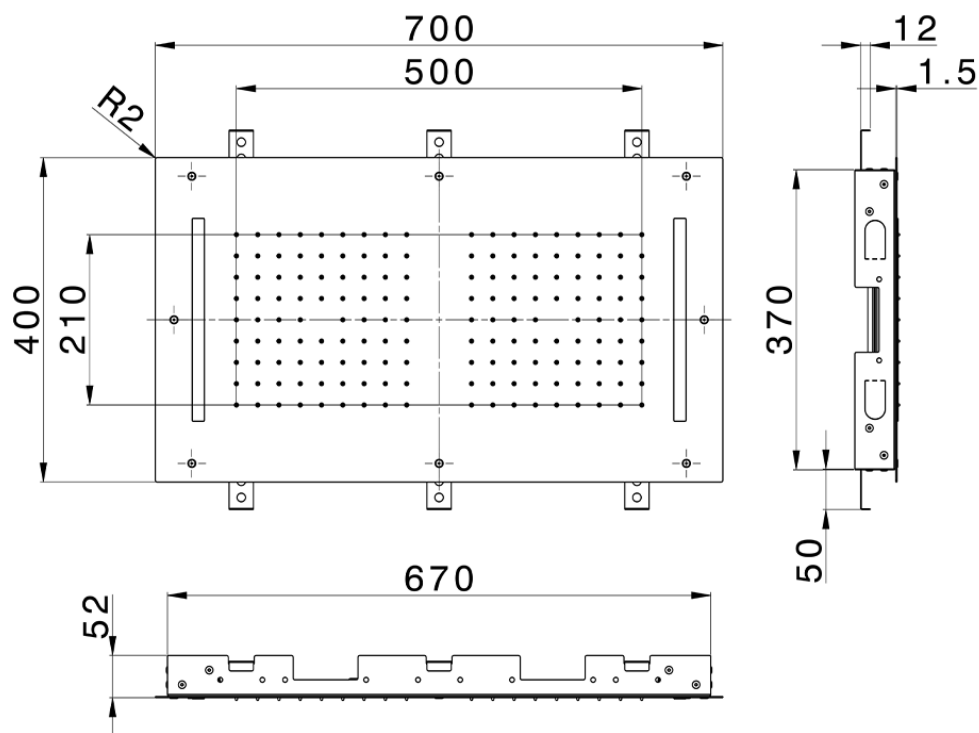

Soffione a soffitto con cromoterapia 700x400 mm ZEN\_ZS1C0110

ZS1C0110

<http://www.huberitalia.com/soffione-a-soffitto-con-cromoterapia-700x400-mm-zen-zs1c0110>

2025-04-03