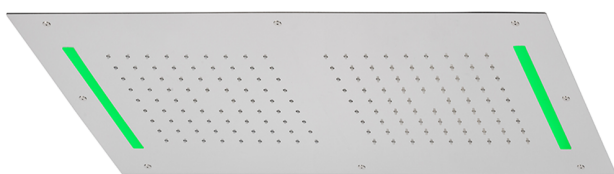

Soffione a soffitto con cromoterapia 700x400 mm ZEN_ZS1C0110

MODELLO **ZS1C0110**

Soffione a soffitto con cromoterapia 700x400 mm, funzioni 2 uscite pioggia, cromoterapia, con radiocomando incluso, acciaio inox AISI 304

FINITURE DISPONIBILI

-  **40** 40 Nero Opaco
-  **4Q** 4Q Bianco Opaco
-  **5G** 5G Oro Rosa
-  **D1** D1 Inox Spazzolato
-  **D2** D2 Inox Lucido

CARATTERISTICHE

2025-04-03