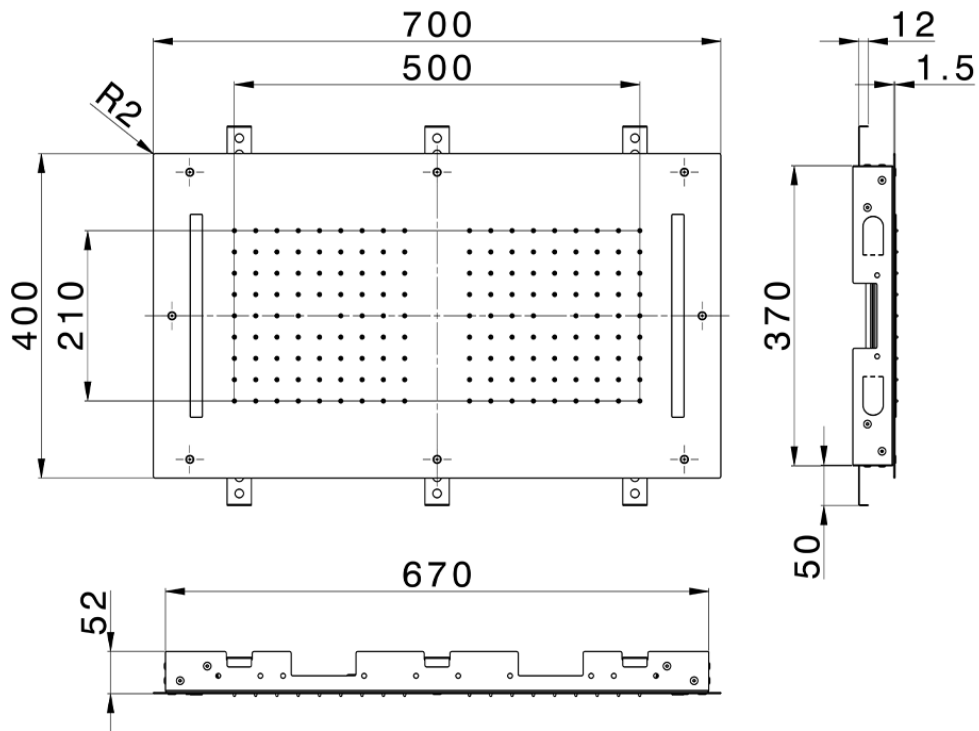

## Soffione a soffitto con cromoterapia 700x400 mm ZEN\_ZS1C0110

ZS1C0110

<http://www.huberitalia.com/soffione-a-soffitto-con-cromoterapia-700x400-mm-zen-zs1c0110>

2025-04-04