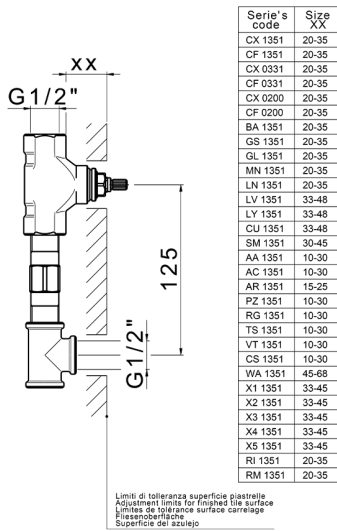

Parte incasso lavabo a parete INCASSO_ZB033511

MODELLO **ZB033511**

Parte incasso lavabo a parete, con vitone destro e sinistro

FINITURE DISPONIBILI

04 04 Senza Finitura

CARATTERISTICHE

Installazione **Incasso**

Incasso **1**

2025-04-03