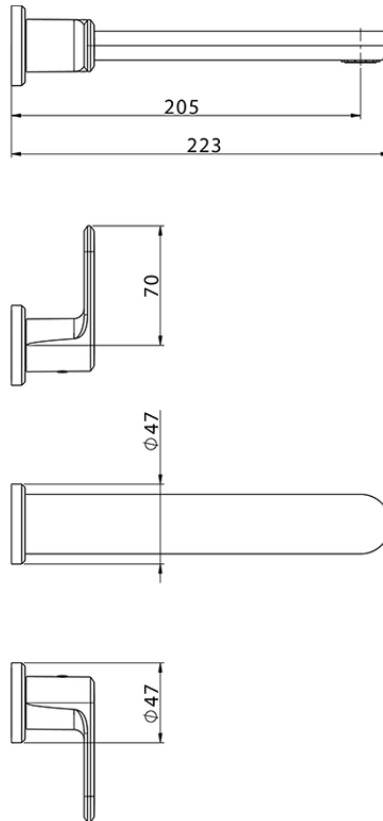

Parte esterna lavabo a parete LEVITY_LY013510

LY013510

<http://www.huberitalia.com/parte-esterna-lavabo-a-parete-levity-ly013510>

Serie's code	Size XX
CX 1351	20-35
CF 1351	20-35
CX 0331	20-35
CF 0331	20-35
CX 0200	20-35
CF 0200	20-35
BA 1351	20-35
GS 1351	20-35
GL 1351	20-35
MN 1351	20-35
LN 1351	20-35
LV 1351	33-48
LY 1351	33-48
CU 1351	33-48
SM 1351	30-45
AA 1351	10-30
AC 1351	10-30
AR 1351	15-25
PZ 1351	10-30
RG 1351	10-30
TS 1351	10-30
VT 1351	10-30
CS 1351	10-30
WA 1351	45-68
X1 1351	33-45
X2 1351	33-45
X3 1351	33-45
X4 1351	33-45
X5 1351	33-45
RI 1351	20-35
RM 1351	20-35

Limiti di tolleranza superficie piastrelle
 Adjustment limits for finished tile surface
 Limites de tolérance surface carrelage
 Fliesenoberfläche
 Superficie del azulejo

ZB033511

<http://www.huberitalia.com/parte-incasso-lavabo-a-parete-incasso-zb033511>