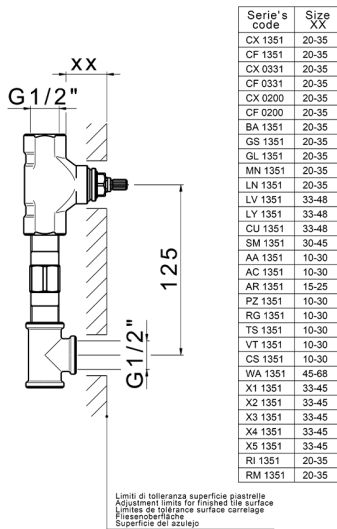

Parte esterna lavabo a parete LEVITY_LY013510

MODELLO **LY013510**

Parte esterna lavabo a parete, senza parte incasso, per art. ZB033511

FINITURE DISPONIBILI

-  **21** 21 Cromo
-  **2B** 2B Nichel Lucido
-  **2F** 2F Nichel Spazzolato
-  **40** 40 Nero Opaco
-  **4Q** 4Q Bianco Opaco

CARATTERISTICHE

Installazione **Incasso**
 Parti Incasso necessarie **ZB033511**

Parte incasso lavabo a parete INCASSO_ZB033511

MODELLO **ZB033511**

Parte incasso lavabo a parete, con vitone destro e sinistro

FINITURE DISPONIBILI

04 04 Senza Finitura

CARATTERISTICHE

Installazione **Incasso**

Incasso **1**

2025-04-03