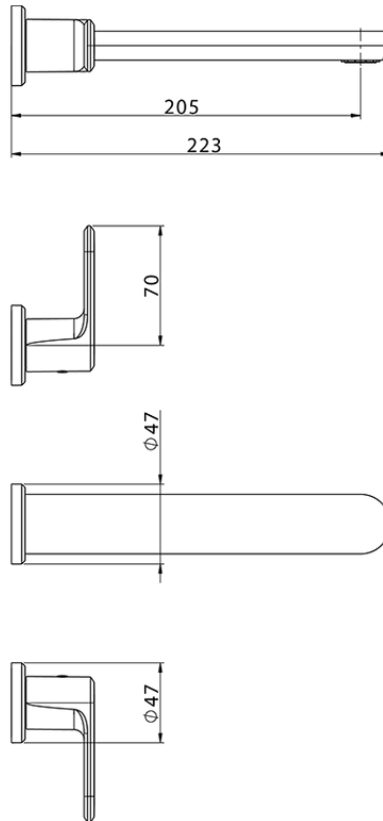

## Parte esterna lavabo a parete LEVITY\_LY013510

LY013510

<http://www.huberitalia.com/parte-esterna-lavabo-a-parete-levity-ly013510>

Serie's code	Size XX
CX 1351	20-35
CF 1351	20-35
CX 0331	20-35
CF 0331	20-35
CX 0200	20-35
CF 0200	20-35
BA 1351	20-35
GS 1351	20-35
GL 1351	20-35
MN 1351	20-35
LN 1351	20-35
LV 1351	33-48
LY 1351	33-48
CU 1351	33-48
SM 1351	30-45
AA 1351	10-30
AC 1351	10-30
AR 1351	15-25
PZ 1351	10-30
RG 1351	10-30
TS 1351	10-30
VT 1351	10-30
CS 1351	10-30
WA 1351	45-68
X1 1351	33-45
X2 1351	33-45
X3 1351	33-45
X4 1351	33-45
X5 1351	33-45
RI 1351	20-35
RM 1351	20-35

Limiti di tolleranza superficie piastrelle  
 Adjustment limits for finished tile surface  
 Limites de tolérance surface carrelage  
 Fliesenoberfläche  
 Superficie del azulejo

ZB033511

<http://www.huberitalia.com/parte-incasso-lavabo-a-parete-incasso-zb033511>