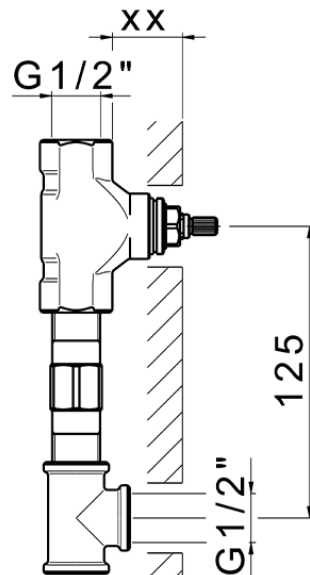

Serie's code	Size XX
CX 1351	20-35
CF 1351	20-35
CX 0331	20-35
CF 0331	20-35
CX 0200	20-35
CF 0200	20-35
BA 1351	20-35
GS 1351	20-35
GL 1351	20-35
MN 1351	20-35
LN 1351	20-35
LV 1351	33-48
LY 1351	33-48
CU 1351	33-48
SM 1351	30-45
AA 1351	10-30
AC 1351	10-30
AR 1351	15-25
PZ 1351	10-30
RG 1351	10-30
TS 1351	10-30
VT 1351	10-30
CS 1351	10-30
WA 1351	45-68
X1 1351	33-45
X2 1351	33-45
X3 1351	33-45
X4 1351	33-45
X5 1351	33-45
RI 1351	20-35
RM 1351	20-35

ZB033511

<http://www.huberitalia.com/parte-incasso-lavabo-a-parete-incasso-zb033511>

2025-04-04