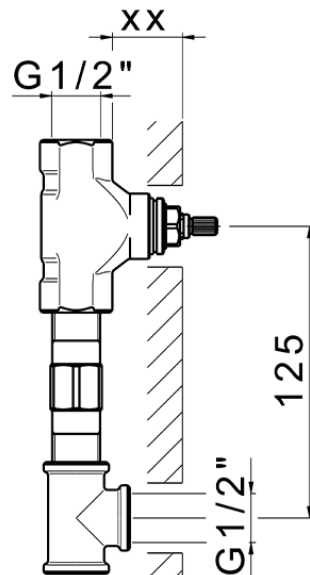

Serie's code	Size XX
CX 1351	20-35
CF 1351	20-35
CX 0331	20-35
CF 0331	20-35
CX 0200	20-35
CF 0200	20-35
BA 1351	20-35
GS 1351	20-35
GL 1351	20-35
MN 1351	20-35
LN 1351	20-35
LV 1351	33-48
LY 1351	33-48
CU 1351	33-48
SM 1351	30-45
AA 1351	10-30
AC 1351	10-30
AR 1351	15-25
PZ 1351	10-30
RG 1351	10-30
TS 1351	10-30
VT 1351	10-30
CS 1351	10-30
WA 1351	45-68
X1 1351	33-45
X2 1351	33-45
X3 1351	33-45
X4 1351	33-45
X5 1351	33-45
RI 1351	20-35
RM 1351	20-35

ZB033511

<http://www.huberitalia.com/parte-incasso-lavabo-a-parete-incasso-zb033511>

2025-04-03