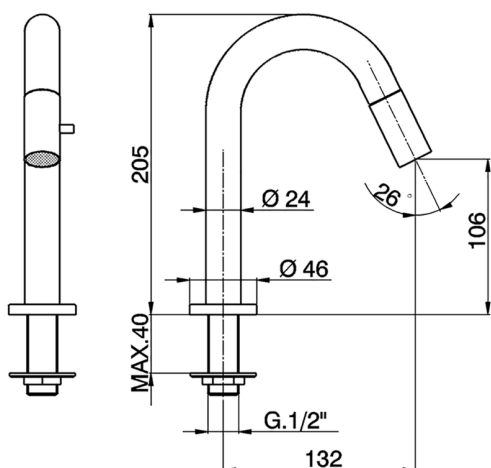

Rubinetto monoacqua CHRONOS_CR000910

MODELLO **CR000910**

Rubinetto monoacqua, senza scarico automatico, bocca girevole, senza flessibili

FINITURE DISPONIBILI

CARATTERISTICHE

2024-12-21