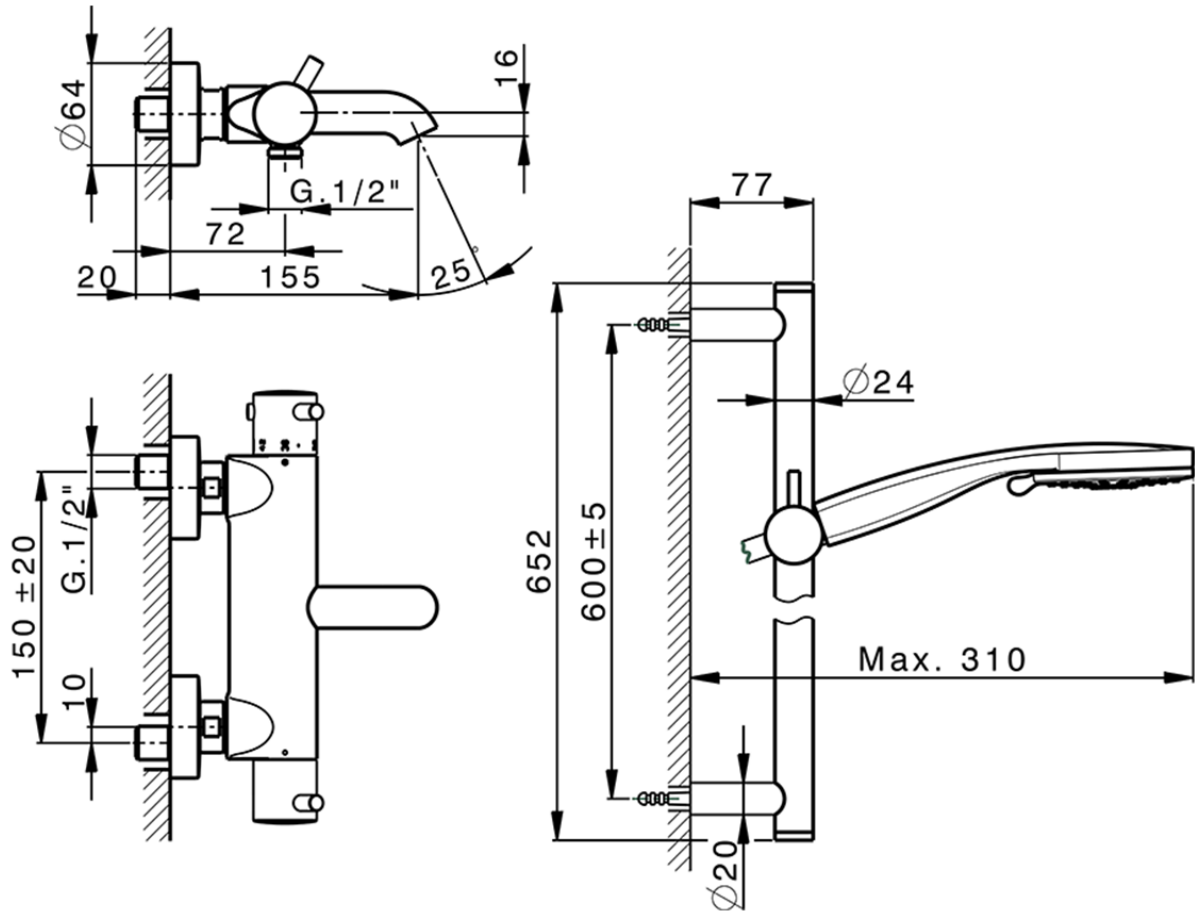

Miscelatore termostatico vasca con saliscendi NUOVA KIRUNA_K2S23016

K2S23016

<http://www.huberitalia.com/miscelatore-termostatico-vasca-con-saliscendi-nuova-kiruna-k2s23016>

2025-02-05