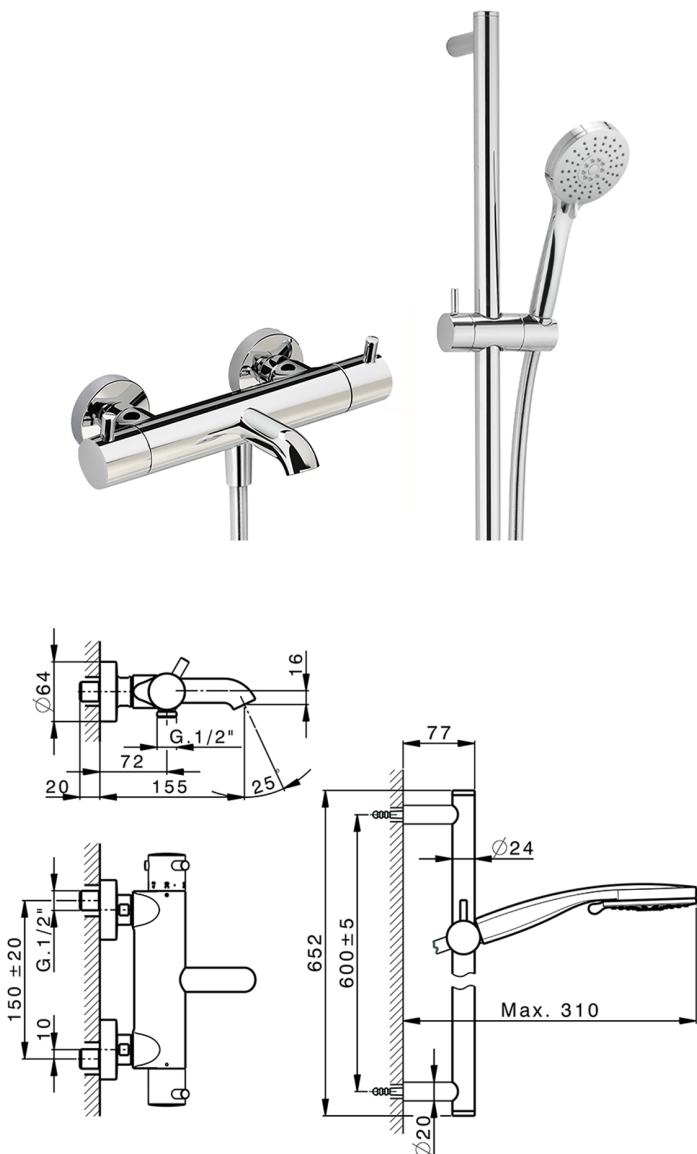

## Miscelatore termostatico vasca con saliscendi NUOVA KIRUNA\_K2S23016

MODELLO **K2S23016**

Miscelatore termostatico vasca con saliscendi, asta saliscendi 60 cm con supporto scorrevole, doccetta 3 getti D.100 mm ABS, flessibile liscio SUPREME 150 cm

FINITURE DISPONIBILI

-  **21** 21 Cromo
-  **26** 26 Vecchio Rame
-  **2F** 2F Nichel Spazzolato
-  **2W** 2W Oro Spazzolato
-  **40** 40 Nero Opaco
-  **4Q** 4Q Bianco Opaco

CARATTERISTICHE

Ricambio Cartuccia **24.04A.PP**

**Cartuccia Termostatica Plus P 8X20**

### DeviaStop

La tecnologia Devia Stop di Huber consente con un semplice movimento rotativo di gestire la portata dell'acqua e di scegliere la modalità d'erogazione (soffione, doccetta a mano).