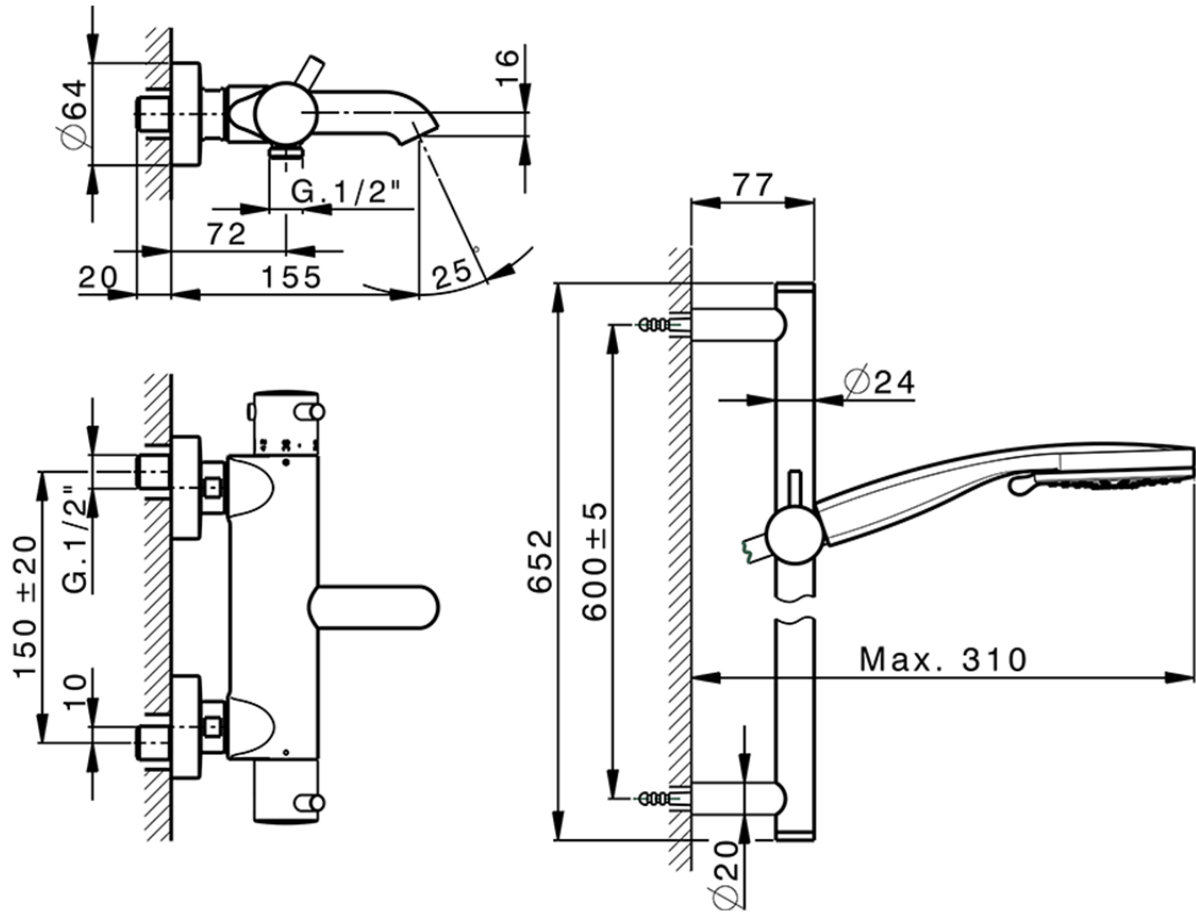

Miscelatore termostatico vasca con saliscendi NUOVA KIRUNA_K2S23016

K2S23016

<http://www.huberitalia.com/miscelatore-termostatico-vasca-con-saliscendi-nuova-kiruna-k2s23016>

2025-01-02