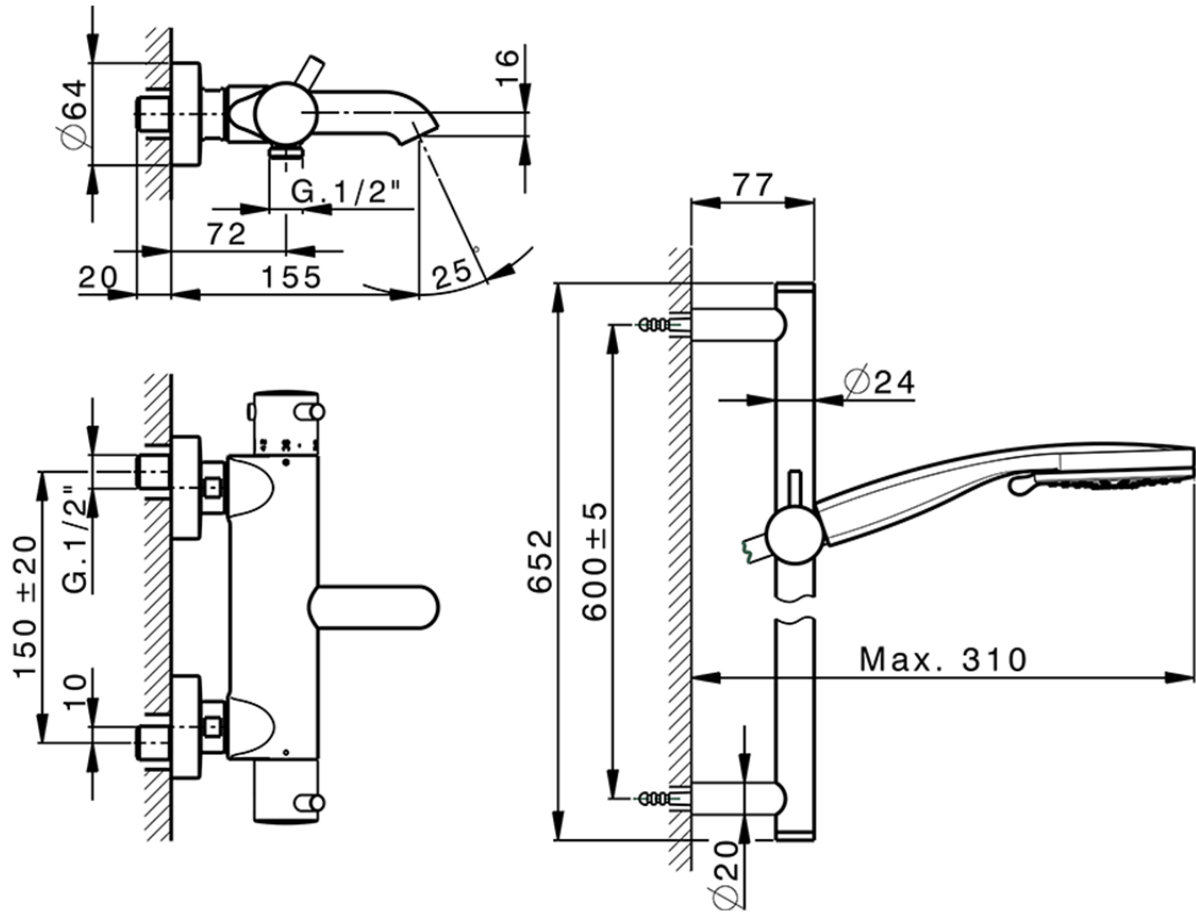

## Miscelatore termostatico vasca con saliscendi NUOVA KIRUNA\_K2S23016

K2S23016

<http://www.huberitalia.com/miscelatore-termostatico-vasca-con-saliscendi-nuova-kiruna-k2s23016>

2025-02-05