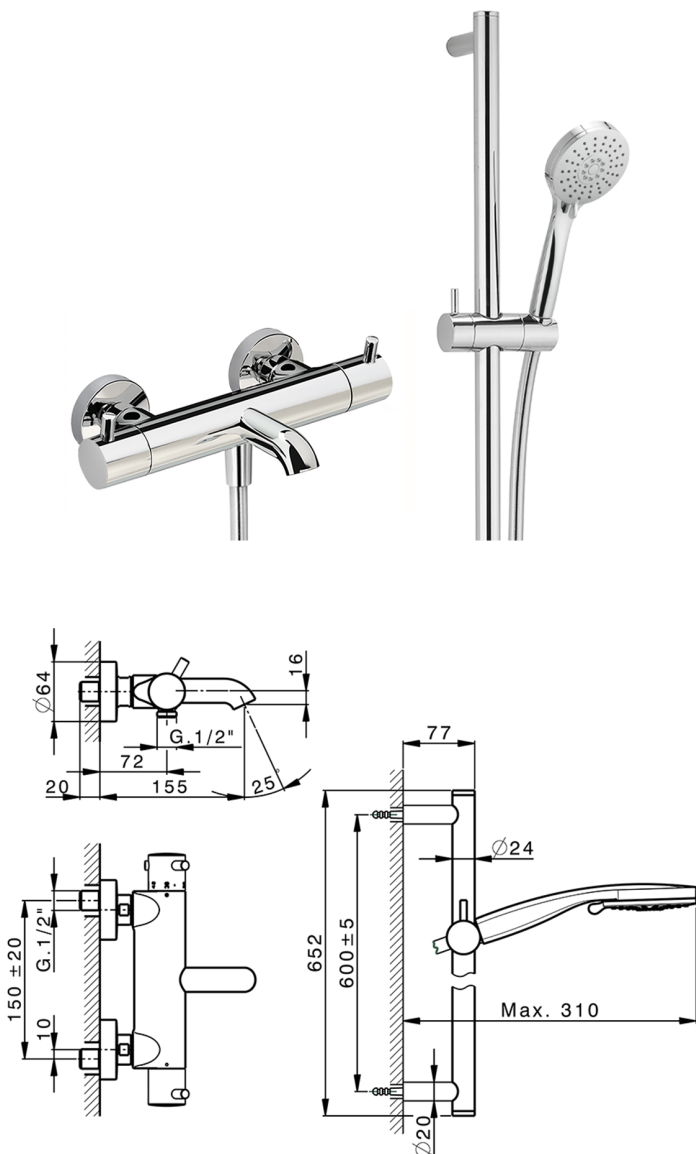

Miscelatore termostatico vasca con saliscendi NUOVA KIRUNA_K2S23016

MODELLO **K2S23016**

Miscelatore termostatico vasca con saliscendi, asta saliscendi 60 cm con supporto scorrevole, doccia 3 getti D.100 mm ABS, flessibile liscio SUPREME 150 cm

FINITURE DISPONIBILI

-  **21** 21 Cromo
-  **26** 26 Vecchio Rame
-  **2F** 2F Nichel Spazzolato
-  **2W** 2W Oro Spazzolato
-  **40** 40 Nero Opaco
-  **4Q** 4Q Bianco Opaco

CARATTERISTICHE

Ricambio Cartuccia **24.04A.PP**

Cartuccia Termostatica Plus P 8X20

DeviaStop

La tecnologia Devia Stop di Huber consente con un semplice movimento rotativo di gestire la portata dell'acqua e di scegliere la modalità d'erogazione (soffione, doccia a mano).