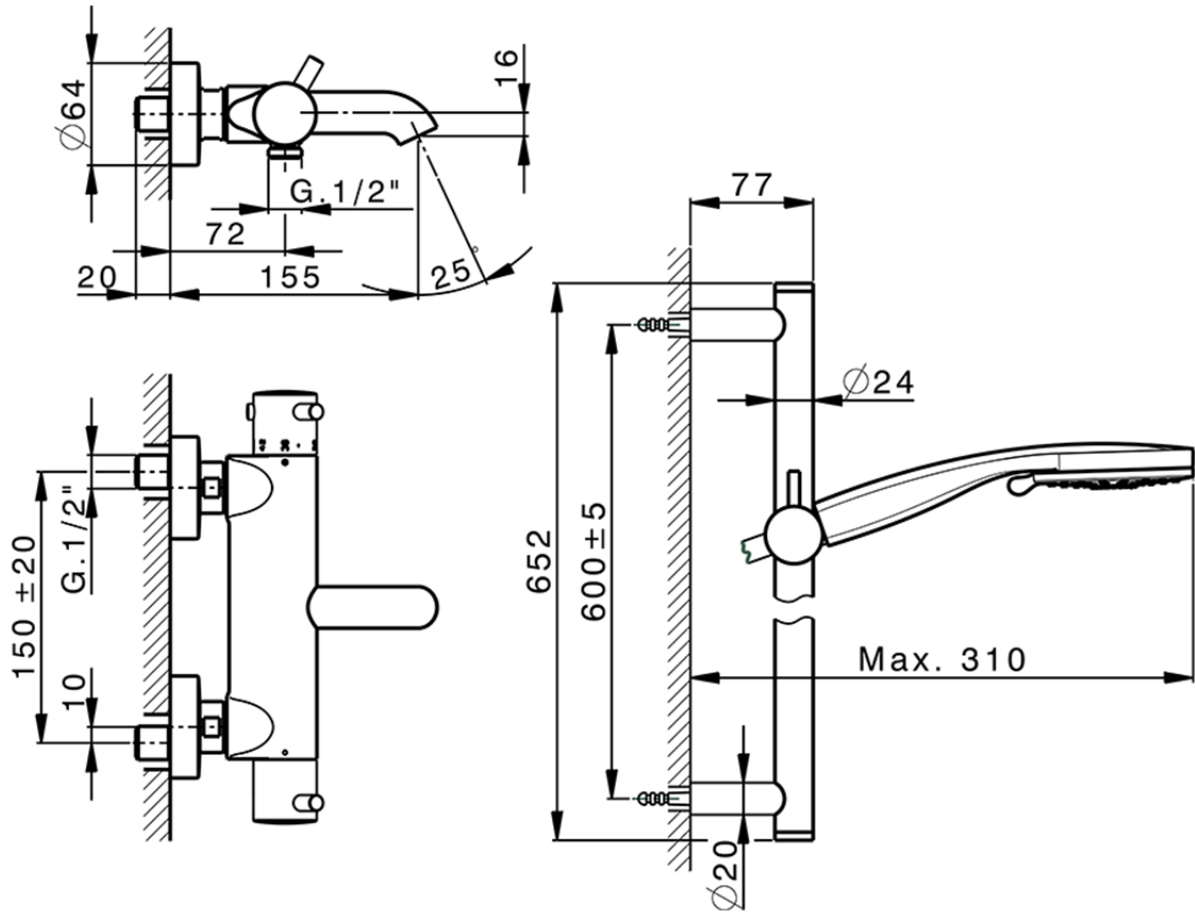

Miscelatore termostatico vasca con saliscendi NUOVA KIRUNA_K2S23016

K2S23016

<http://www.huberitalia.com/miscelatore-termostatico-vasca-con-saliscendi-nuova-kiruna-k2s23016>

2025-01-05