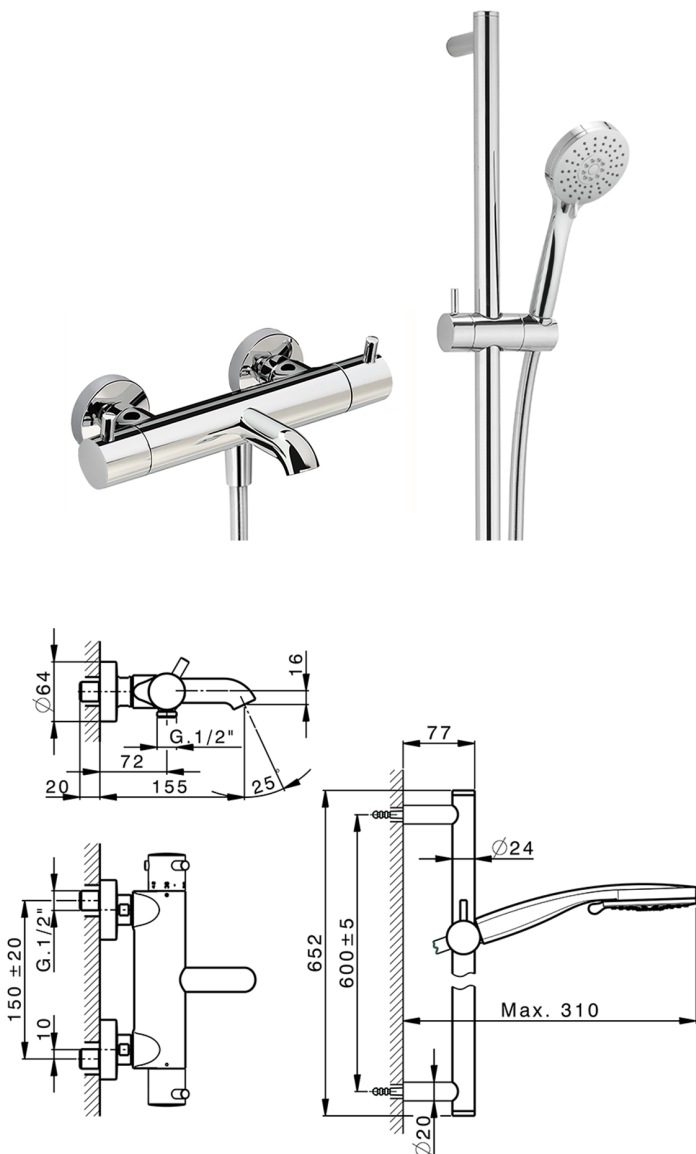

## Miscelatore termostatico vasca con saliscendi NUOVA KIRUNA\_K2S23016

MODELLO **K2S23016**

Miscelatore termostatico vasca con saliscendi, asta saliscendi 60 cm con supporto scorrevole, doccia 3 getti D.100 mm ABS, flessibile liscio SUPREME 150 cm

FINITURE DISPONIBILI

-  **21** 21 Cromo
-  **26** 26 Vecchio Rame
-  **2F** 2F Nichel Spazzolato
-  **2W** 2W Oro Spazzolato
-  **40** 40 Nero Opaco
-  **4Q** 4Q Bianco Opaco

CARATTERISTICHE

Ricambio Cartuccia **24.04A.PP**

**Cartuccia Termostatica Plus P 8X20**

### DeviaStop

La tecnologia Devia Stop di Huber consente con un semplice movimento rotativo di gestire la portata dell'acqua e di scegliere la modalità d'erogazione (soffione, doccia a mano).