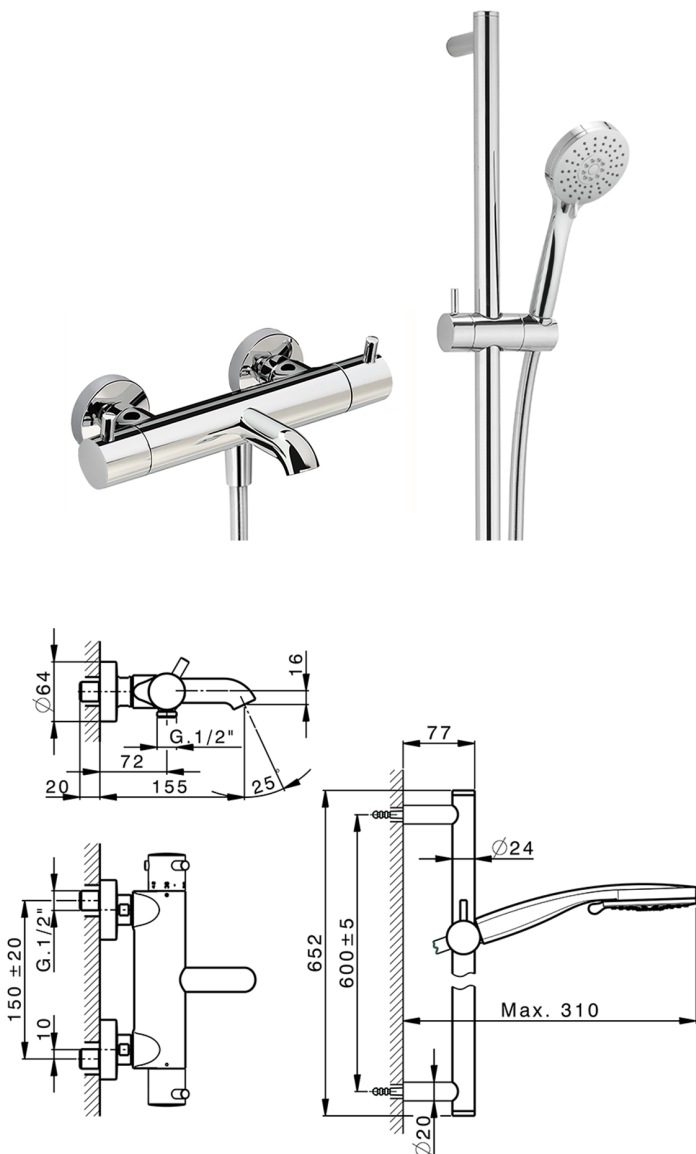

Miscelatore termostatico vasca con saliscendi NUOVA KIRUNA_K2S23016

MODELLO **K2S23016**

Miscelatore termostatico vasca con saliscendi, asta saliscendi 60 cm con supporto scorrevole, doccetta 3 getti D.100 mm ABS, flessibile liscio SUPREME 150 cm

FINITURE DISPONIBILI

-  **21** 21 Cromo
-  **26** 26 Vecchio Rame
-  **2F** 2F Nichel Spazzolato
-  **2W** 2W Oro Spazzolato
-  **40** 40 Nero Opaco
-  **4Q** 4Q Bianco Opaco

CARATTERISTICHE

Ricambio Cartuccia **24.04A.PP**

Cartuccia Termostatica Plus P 8X20

DeviaStop

La tecnologia Devia Stop di Huber consente con un semplice movimento rotativo di gestire la portata dell'acqua e di scegliere la modalità d'erogazione (soffione, doccetta a mano).