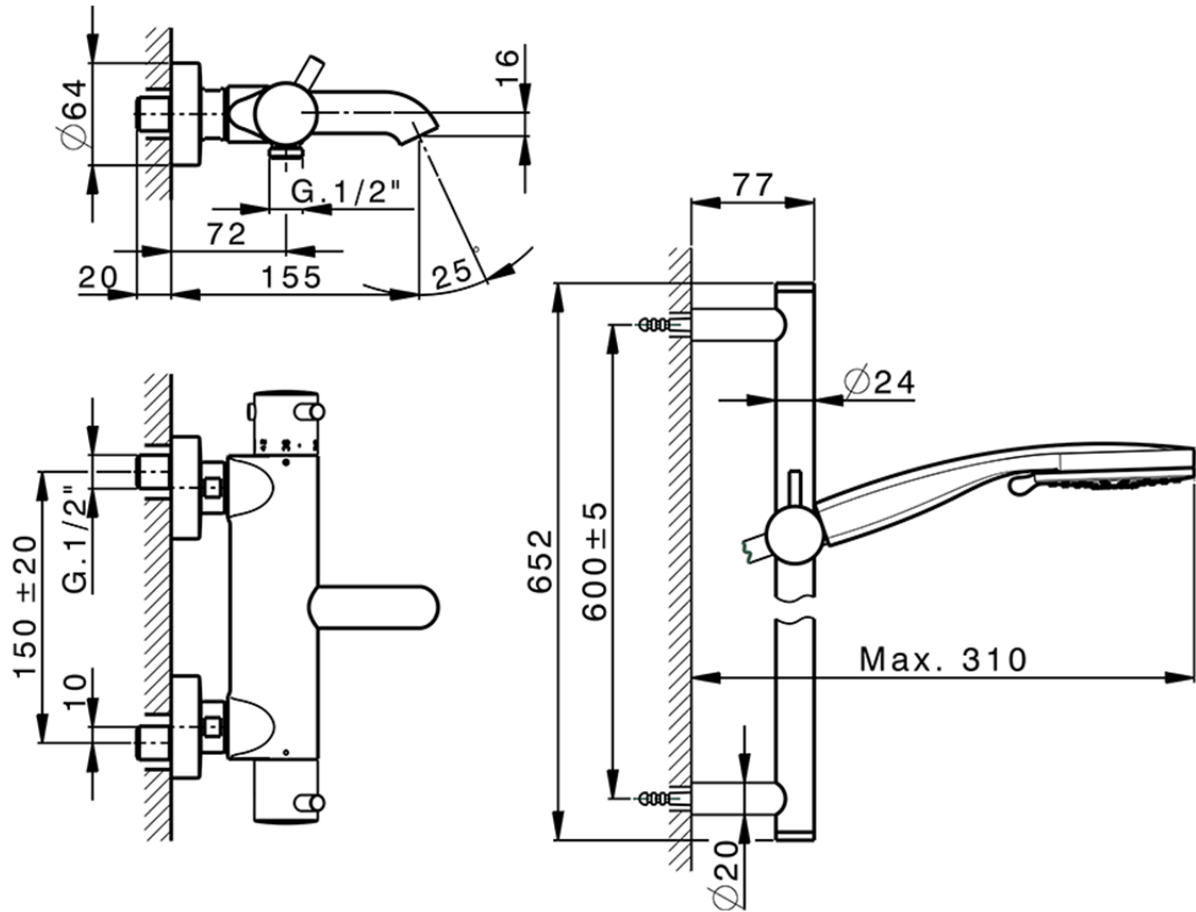

Miscelatore termostatico vasca con saliscendi NUOVA KIRUNA_K2S23016

K2S23016

<http://www.huberitalia.com/miscelatore-termostatico-vasca-con-saliscendi-nuova-kiruna-k2s23016>

2025-02-05