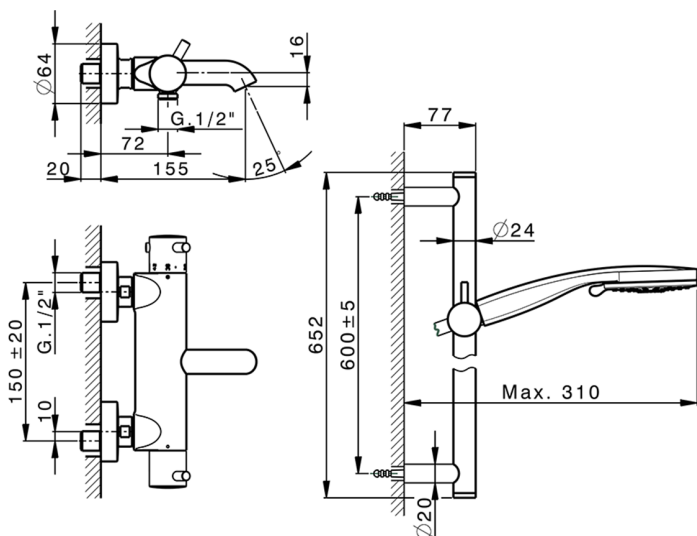

## Miscelatore termostatico vasca con saliscendi NUOVA KIRUNA\_K2S23016

MODELLO **K2S23016**

Miscelatore termostatico vasca con saliscendi, asta saliscendi 60 cm con supporto scorrevole, doccia 3 getti D.100 mm ABS, flessibile liscio SUPREME 150 cm

FINITURE DISPONIBILI

-  **21** 21 Cromo
-  **26** 26 Vecchio Rame
-  **2F** 2F Nichel Spazzolato
-  **2W** 2W Oro Spazzolato
-  **40** 40 Nero Opaco
-  **4Q** 4Q Bianco Opaco

CARATTERISTICHE

Ricambio Cartuccia **24.04A.PP**

**Cartuccia Termostatica Plus P 8X20**

### DeviaStop

La tecnologia Devia Stop di Huber consente con un semplice movimento rotativo di gestire la portata dell'acqua e di scegliere la modalità d'erogazione (soffione, doccia a mano).