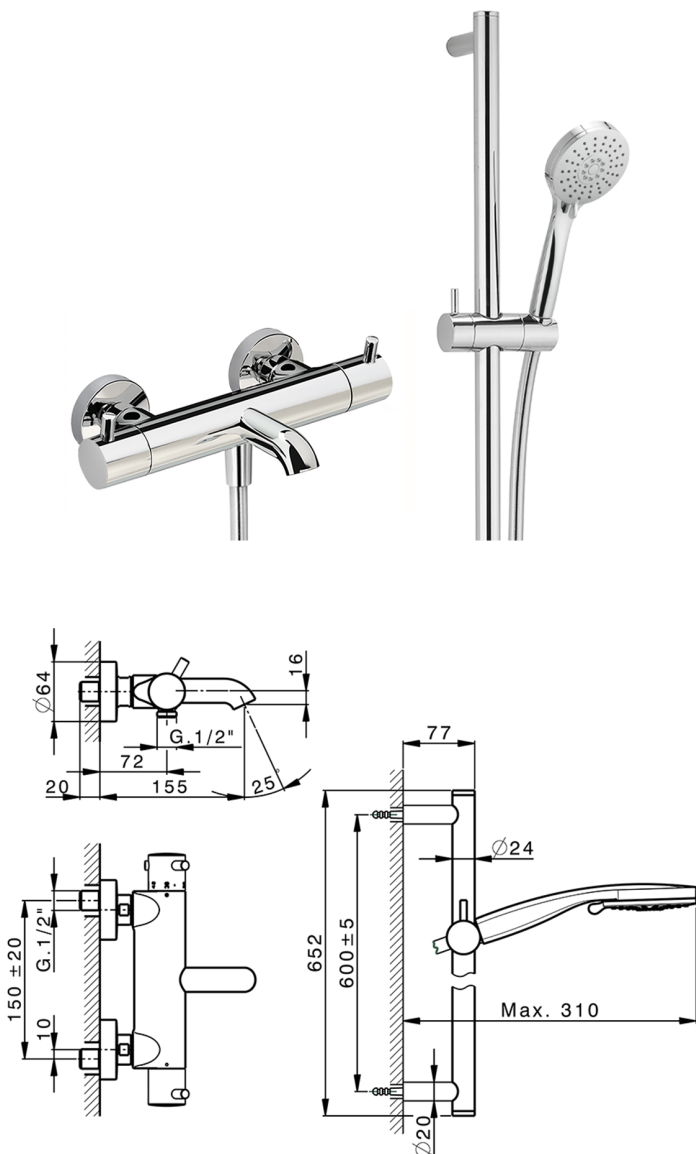

## Miscelatore termostatico vasca con saliscendi NUOVA KIRUNA\_K2S23016

MODELLO **K2S23016**

Miscelatore termostatico vasca con saliscendi, asta saliscendi 60 cm con supporto scorrevole, doccetta 3 getti D.100 mm ABS, flessibile liscio SUPREME 150 cm

FINITURE DISPONIBILI

-  **21** 21 Cromo
-  **26** 26 Vecchio Rame
-  **2F** 2F Nichel Spazzolato
-  **2W** 2W Oro Spazzolato
-  **40** 40 Nero Opaco
-  **4Q** 4Q Bianco Opaco

CARATTERISTICHE

Ricambio Cartuccia **24.04A.PP**

**Cartuccia Termostatica Plus P 8X20**

### DeviaStop

La tecnologia Devia Stop di Huber consente con un semplice movimento rotativo di gestire la portata dell'acqua e di scegliere la modalità d'erogazione (soffione, doccetta a mano).