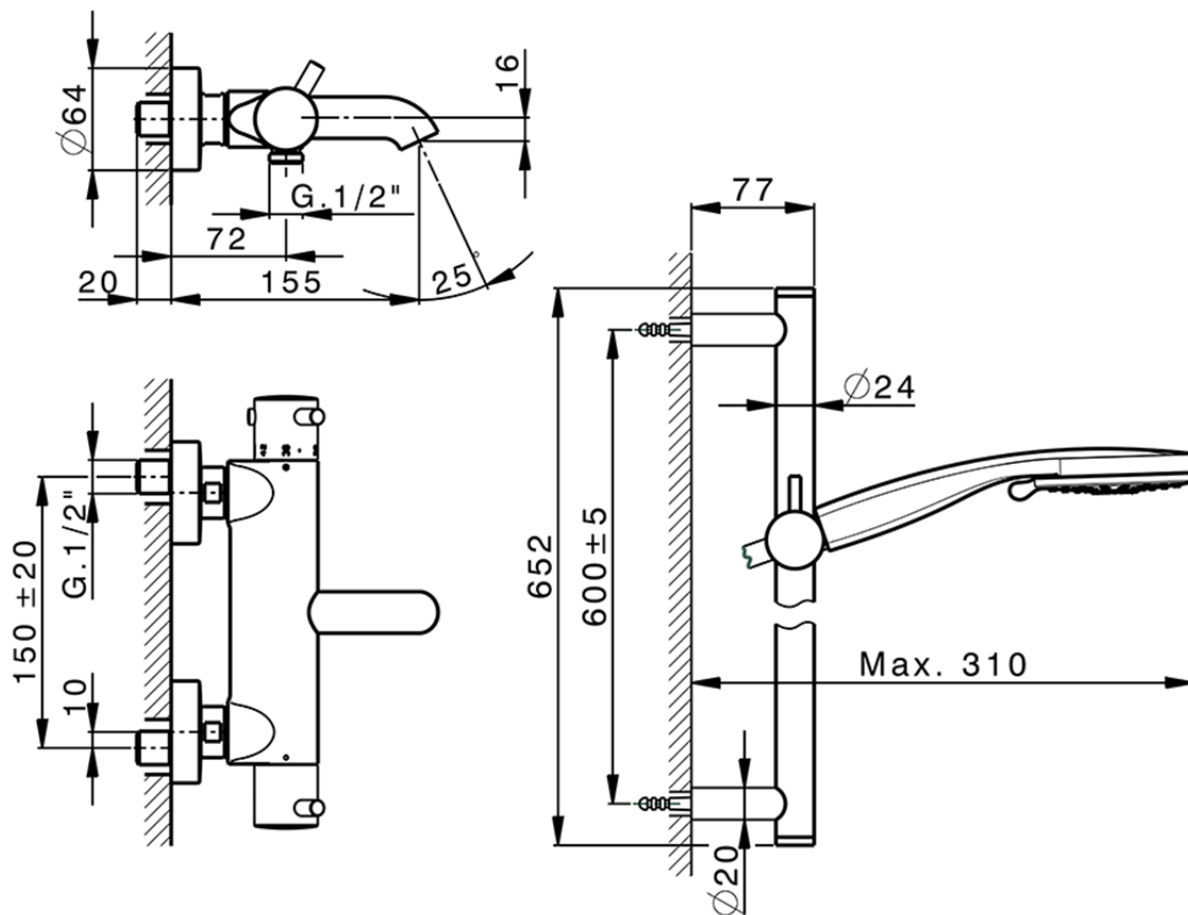

## Miscelatore termostatico vasca con saliscendi NUOVA KIRUNA\_K2S23016

K2S23016

<http://www.huberitalia.com/miscelatore-termostatico-vasca-con-saliscendi-nuova-kiruna-k2s23016>

2025-02-05