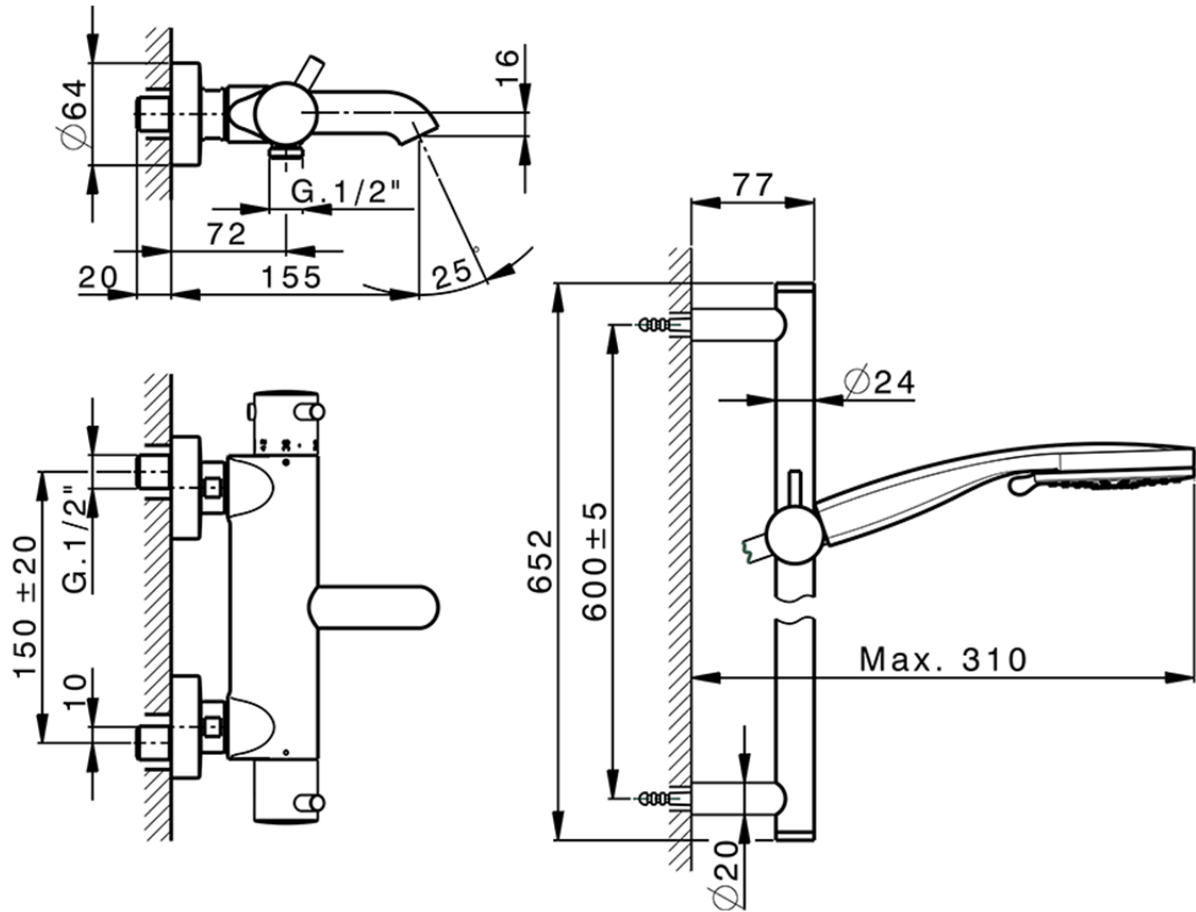

## Miscelatore termostatico vasca con saliscendi NUOVA KIRUNA\_K2S23016

K2S23016

<http://www.huberitalia.com/miscelatore-termostatico-vasca-con-saliscendi-nuova-kiruna-k2s23016>

2025-01-05