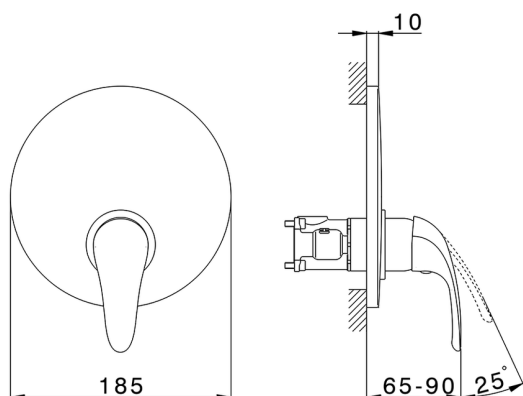

Completo Monocomando per One-Box ONE BOX_NM0BM010

MODELLO **NM0BM010**

Completo Monocomando per One-Box, 1 uscita, profondità minima di installazione 67 mm, senza parte incasso, per art. ZB00B030-ZB00B031

FINITURE DISPONIBILI

21 21 Cromo

CARATTERISTICHE

Ricambio Cartuccia **ZZ97179000**

Cartuccia Monocomando 35 mm

Installazione **Incasso**

Parti Incasso necessarie **ZB00B031**

ZB00B030