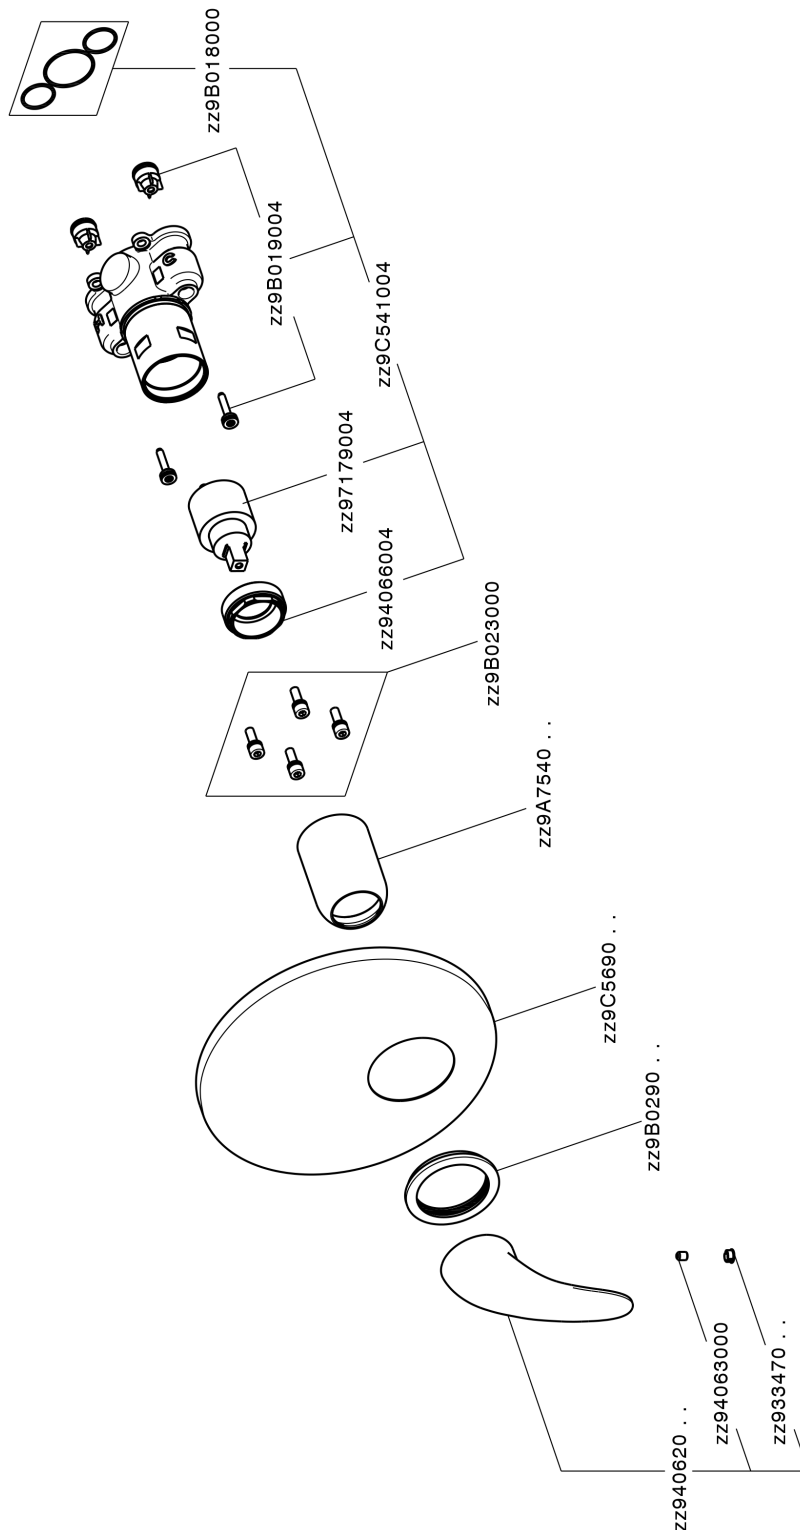

Completo Monocomando per One-Box ONE BOX_NM0BM010

MODELLO **NM0BM010**

Completo Monocomando per One-Box, 1 uscita, profondità minima di installazione 67 mm, senza parte incasso, per art. ZB00B030-ZB00B031

FINITURE DISPONIBILI

21 21 Cromo

CARATTERISTICHE

Ricambio Cartuccia **ZZ97179000**

Cartuccia Monocomando 35 mm

Installazione **Incasso**

Parti Incasso necessarie **ZB00B031**

ZB00B030

Completo Monocomando per One-Box ONE BOX_NM0BM010

NM0BM010

<http://www.huberitalia.com/completo-monocomando-per-one-box-one-box-nm0bm010>

One-Box Universale per incasso ONE BOX_ZB00B031

MODELLO **ZB00B031**

One-Box Universale per incasso, per termostatico o monocomando 1 o 2 o 3 uscite, senza parte esterna, con silenziosi, con guarnizione per sigillatura

FINITURE DISPONIBILI

04 04 Senza Finitura

CARATTERISTICHE