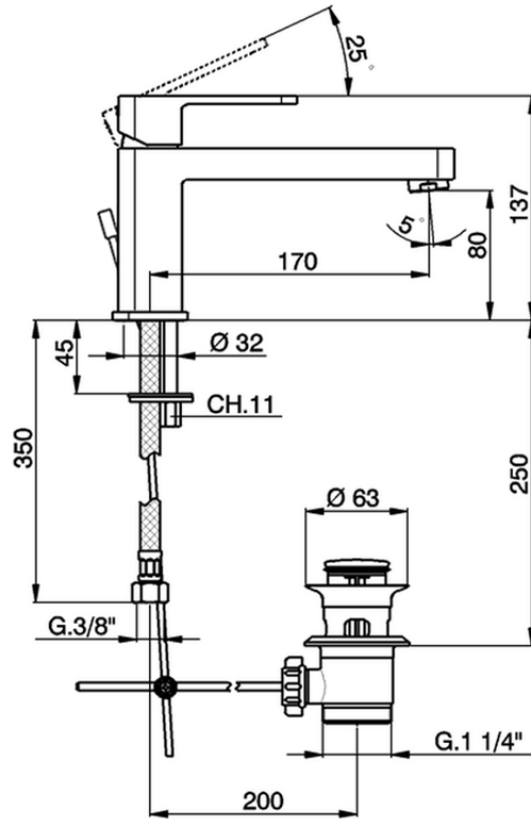

## Miscelatore monocomando lavabo DADO\_DD001510

DD001510

<http://www.huberitalia.com/miscelatore-monocomando-lavabo-dado-dd001510>

2025-04-04