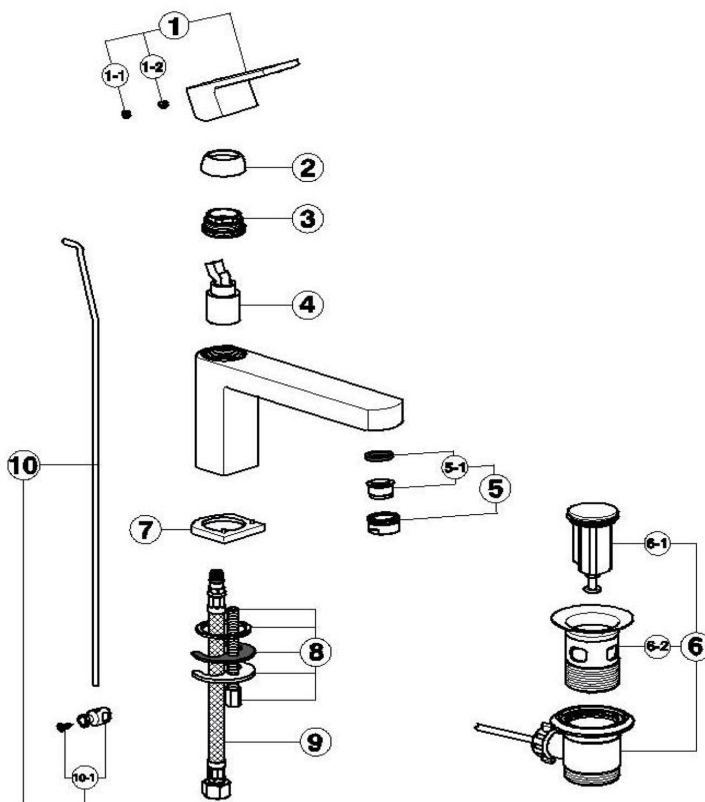

CARATTERISTICHE

Ricambio Cartuccia **ZZ94240000**

Cartuccia Monocomando 25 mm

Miscelatore monocomando lavabo DADO_DD001510

DD 00151 0

NR	DESCRIZIONE DESCRIPTION DESCRIPCION BESCHREIBUNG DESCRIPCION	N.CODICE NR.CODE CODE NO. WERSKNR. N.CÓDIGO
	Leva monocomando "DD" Lever "DD" Hebel "DD" Palanca monomando "DD"	ZZ955930
	Placchetta maniglia LS Plaque cache - vis crois LS	ZZ933710
1-1	Abdeckkappe LS Griff Plaquita maneta LS Grano punta coppa inox M.5x6 Vis speciale inox M.5x6	ZZ940630
1-2	Madenschraube M.5x6 Clavija con punta copa acero inox M.5x6	ZZ940630
2	Copricartuccia monocomando Couvre-cartouche Escutcheon cartridge Abdeckkappe Cubre-cartucho monomando Calotta bloccaggio cartuccia Ecrou pour cartouche	ZZ955210
3	Nut for mixing valve Mutter fuer Kartusche Casquete de fijación cartucho Cartuccia monocomando Cartouche mitigeurs	ZZ955220
4	Mixing valve Kartusche Cartucho monomando	ZZ942400

NR	DESCRIZIONE DESCRIPTION DESCRIPCION BESCHREIBUNG DESCRIPCION	N.CODICE NR.CODE CODE NO. WERSKNR. N.CÓDIGO
5	Aeratore M24x1 IA Cascade Mousseur M24x1 IA Cascade Mousseur M24x1 IA Cascade Perlator M24x1 IA Cascade Aireador M24x1 IA Cascade	ZZ944150
5-1	Cartuccia per aeratore M.24x1 Cascade Cartouche pour mousseur M.24x1 Cascade Mousseur cartridge M.24x1 Cascade Kartusche fuer Perlator M.24x1 Cascade Cartucho para aireador M.24x1 Cascade	ZZ933990
6	Scarico automatico 1"1/4 sabbliato Vidage automatique 1"1/4 sabbliato Pop up waste 1"1/4 sabbliato Ablaufgarnitur 1"1/4 sabbliato Desagüe automático 1"1/4 arenado	ZZ927540
6-1	Tappo completo scarico automatico 1"1/4 Bonde-vidage 1"1/4 Plug for pop up waste 1"1/4 Stopfen fuer Ablaufgarnitur kpl 1"1/4 Tapón completo columna desagüe automático 1"1	ZZ929250
6-2	Piletta per scarico automatico 1"1/4 Crépine pour vidage 1"1/4 Waste for bath drain 1"1/4 Ablauf fuer Ablaufgarnitur 1"1/4 Válvula para desagüe automático 1"1/4	ZZ929240
7	Basetta monocomando "DD" Bague "DD" Assembling ring "DD" Basis "DD" Base monomando lavabo "DD"	ZZ955230