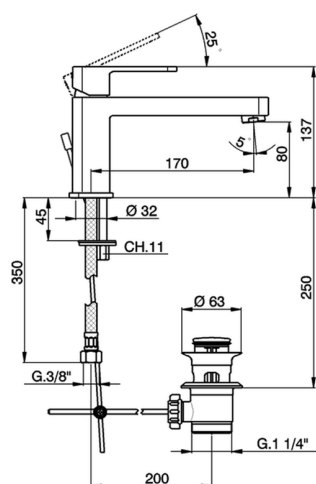

Miscelatore monocomando lavabo DADO_DD001510

MODELLO **DD001510**

Miscelatore monocomando lavabo, con scarico automatico 1"1/4, flex inox G.3/8"

FINITURE DISPONIBILI

-  **21** 21 Cromo
-  **2B** 2B Nichel Lucido
-  **2F** 2F Nichel Spazzolato
-  **40** 40 Nero Opaco
-  **4Q** 4Q Bianco Opaco

CARATTERISTICHE

Ricambio Cartuccia **ZZ94240000**

Cartuccia Monocomando 25 mm

Miscelatore monocomando lavabo DADO_DD001510

DD 00151 0

NR	DESCRIZIONE DESCRIPTION DESCRIPCION BESCHREIBUNG DESCRIPCION	N.CODICE NR.CODE CODE NO. WERSKNR. N.CÓDIGO
	Leva monocomando "DD" Lever "DD" Hebel "DD" Palanca monomando "DD"	ZZ955930
	Placchetta maniglia LS Plaque cache - vis crois LS	ZZ933710
1-1	Abdeckkappe LS Griff Plaquita maneta LS Grano punta coppa inox M.5x6 Vis speciale inox M.5x6	ZZ940630
1-2	Madenschraube M.5x6 Clavija con punta copa acero inox M.5x6	ZZ940630
2	Copricartuccia monocomando Couvre-cartouche Escutcheon cartridge Abdeckkappe Cubre-cartucho monomando Calotta bloccaggio cartuccia Ecrou pour cartouche	ZZ955210
3	Nut for mixing valve Mutter fuer Kartusche Casquete de fijación cartucho Cartuccia monocomando Cartouche mitigeurs	ZZ955220
4	Mixing valve Kartusche Cartucho monomando	ZZ942400

NR	DESCRIZIONE DESCRIPTION DESCRIPCION BESCHREIBUNG DESCRIPCION	N.CODICE NR.CODE CODE NO. WERSKNR. N.CÓDIGO
8	Set installazione monocomando monoforo Set installation Installation set single hole Befestigungsset Juego de instalación monomando	ZZ940690
9	Flex M10x1-G3/8" L.420 Flex M10x1-G3/8" L.420 Flex M10x1-G3/8" L.420 Anschluss Schlauch M10x1-G3/8" L.420 Flexo M10x1-G3/8" L.420	ZZ954110
10	Astina scarico completa Ø 4 Tige Ø4 Rod Ø4	ZZ933400
10-1	Morsetto astina scarico automatico Jonction pour tige vidage Connection for pop-up rod Gelenkstück fuer Zugstange Abrazadera varilla desagüe automático	ZZ933430