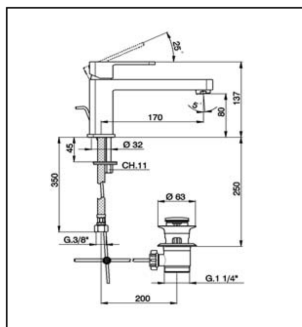

Miscelatore monocomando lavabo DADO_DD001510

DD 00151 0

NR	DESCRIZIONE DESCRIPTION DESCRIPCION BESCHREIBUNG DESCRIPCION	N.CODICE NR.CODE CODE NO. WERSKNR. N.CÓDIGO
	Leva monocomando "DD" Lever "DD" Hebel "DD" Palanca monomando "DD"	ZZ955930
	Placchetta maniglia LS Plaque cache - vis crois LS	ZZ933710
1-1	Abdeckkappe LS Griff Plaquita maneta LS Grano punta coppa inox M.5x6 Vis speciale inox M.5x6	ZZ940630
1-2	Madenschraube M.5x6 Clavija con punta copa acero inox M.5x6	ZZ940630
2	Copricartuccia monocomando Couvre-cartouche Escutcheon cartridge Abdeckkappe Cubre-cartucho monomando Calotta bloccaggio cartuccia Ecrou pour cartouche	ZZ955210
3	Nut for mixing valve Mutter fuer Kartusche Casquete de fijación cartucho Cartuccia monocomando Cartouche mitigeurs	ZZ955220
4	Mixing valve Kartusche Cartucho monomando	ZZ942400

NR	DESCRIZIONE DESCRIPTION DESCRIPCION BESCHREIBUNG DESCRIPCION	N.CODICE NR.CODE CODE NO. WERSKNR. N.CÓDIGO
5	Aeratore M24x1 IA Cascade Mousseur M24x1 IA Cascade Mousseur M24x1 IA Cascade Perlator M24x1 IA Cascade Aireador M24x1 IA Cascade	ZZ944150
5-1	Cartuccia per aeratore M.24x1 Cascade Cartouche pour mousseur M.24x1 Cascade Mousseur cartridge M.24x1 Cascade Kartusche fuer Perlator M.24x1 Cascade Cartucho para aireador M.24x1 Cascade	ZZ933990
6	Scarico automatico 1"1/4 sabbliato Vidage automatique 1"1/4 sabbliato Pop up waste 1"1/4 sabbliato Ablaufgarnitur 1"1/4 sabbliato Desagüe automático 1"1/4 arenado	ZZ927540
6-1	Tappo completo scarico automatico 1"1/4 Bonde-vidage 1"1/4 Plug for pop up waste 1"1/4 Stopfen fuer Ablaufgarnitur kpl 1"1/4 Tapón completo columna desagüe automático 1"1	ZZ929250
6-2	Piletta per scarico automatico 1"1/4 Crépine pour vidage 1"1/4 Waste for bath drain 1"1/4 Ablauf fuer Ablaufgarnitur 1"1/4 Válvula para desagüe automático 1"1/4	ZZ929240
7	Basetta monocomando "DD" Bague "DD" Assembling ring "DD" Basis "DD" Base monomando lavabo "DD"	ZZ955230

NR	DESCRIZIONE DESCRIPTION DESCRIPCION BESCHREIBUNG DESCRIPCION	N.CODICE NR.CODE CODE NO. WERSKNR. N.CÓDIGO
8	Set installazione monocomando monoforo Set installation Installation set single hole Befestigungsset Juego de instalación monomando	ZZ940690
9	Flex M10x1-G3/8" L.420 Flex M10x1-G3/8" L.420 Flex M10x1-G3/8" L.420 Anschluss Schlauch M10x1-G3/8" L.420 Flexo M10x1-G3/8" L.420	ZZ954110
10	Astina scarico completa Ø 4 Tige Ø4 Rod Ø4	ZZ933400
10-1	Morsetto astina scarico automatico Jonction pour tige vidage Connection for pop-up rod Gelenkstück fuer Zugstange Abrazadera varilla desagüe automático	ZZ933430

DD001510

<http://www.huberitalia.com/miscelatore-monocomando-lavabo-dado-dd001510>

2025-04-05