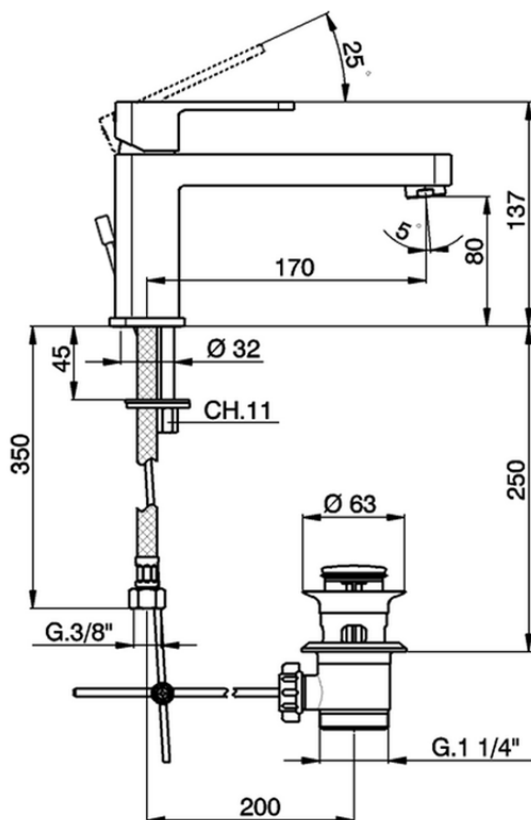

Miscelatore monocomando lavabo DADO_DD001510

DD001510

<http://www.huberitalia.com/miscelatore-monocomando-lavabo-dado-dd001510>

2025-04-04