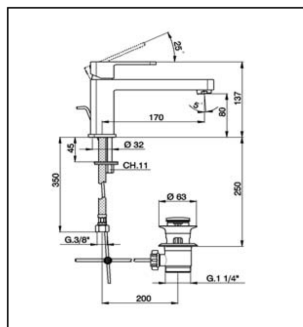

CARATTERISTICHE

Ricambio Cartuccia **ZZ94240000**

Cartuccia Monocomando 25 mm

Miscelatore monocomando lavabo DADO_DD001510

DD 00151 0

NR	DESCRIZIONE DESCRIPTION DESCRIPCION BESCHREIBUNG DESCRIPCION	N.CODICE NR.CODE CODE NO. WERSKNR. N.CÓDIGO
	Leva monocomando "DD" Lever "DD" Hebel "DD" Palanca monocomando "DD" Placchetta maniglia LS Plaque cache - vis crois LS	ZZ955930
1-1	Cap for handle LS Abdeckkappe LS Griff Plaquita maneta LS	ZZ933710
1-2	Grano punta coppa inox M.5x6 Vis speciale inox M.5x6 Madenschraube M.5x6 Clavija con punta copa acero inox M.5x6	ZZ940630
2	Copricartuccia monocomando Couvre-cartouche	ZZ955210
3	Nut for mixing valve Mutter fuer Kartusche Casquete de fijación cartucho	ZZ955220
4	Cartuccia monocomando Cartouche mitigeurs Mixing valve Kartusche Cartucho monomando	ZZ942400

NR	DESCRIZIONE DESCRIPTION DESCRIPCION BESCHREIBUNG DESCRIPCION	N.CODICE NR.CODE CODE NO. WERSKNR. N.CÓDIGO
8	Set installazione monocomando monoforo Set installation Installation set single hole Befestigungsset Juego de instalación monomando	ZZ940690
9	Flex M10x1-G3/8" L.420 Flex M10x1-G3/8" L.420 Flex M10x1-G3/8" L.420 Anschluss Schlauch M10x1-G3/8" L.420 Flexo M10x1-G3/8" L.420	ZZ954110
10	Astina scarico completa Ø 4 Tige Ø4 Rod Ø4	ZZ933400
10-1	Morsetto astina scarico automatico Junction pour tige vidage Connection for pop-up rod Gelenkstück fuer Zugstange Abrazadera varilla desagüe automático	ZZ933430