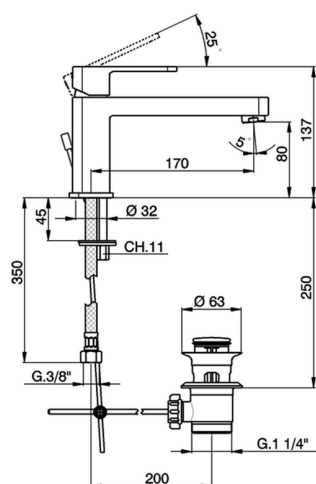

Miscelatore monocomando lavabo DADO_DD001510

MODELLO **DD001510**

Miscelatore monocomando lavabo, con scarico automatico 1"1/4, flex inox G.3/8"

FINITURE DISPONIBILI

-  **21** 21 Cromo
-  **2B** 2B Nichel Lucido
-  **2F** 2F Nichel Spazzolato
-  **40** 40 Nero Opaco
-  **4Q** 4Q Bianco Opaco

CARATTERISTICHE

Ricambio Cartuccia **ZZ94240000**

Cartuccia Monocomando 25 mm

Miscelatore monocomando lavabo DADO_DD001510

DD 00151 0

NR	DESCRIZIONE DESCRIPTION DESCRIPCION BESCHREIBUNG DESCRIPCION	N.CODICE NR.CODE CODE NO. WERSKNR. N.CÓDIGO
	Leva monocomando "DD" Lever "DD" Hebel "DD" Palanca monocomando "DD" Placchetta maniglia LS Plaque cache - vis crois LS	ZZ955930
1-1	Cap for handle LS Abdeckkappe LS Griff Plaquita maneta LS	ZZ933710
1-2	Grano punta coppa inox M.5x6 Vis speciale inox M.5x6 Madenschraube M.5x6 Clavija con punta copa acero inox M.5x6	ZZ940630
2	Copricartuccia monocomando Couvre-cartouche	ZZ955210
3	Nut for mixing valve Mutter fuer Kartusche Casquete de fijación cartucho	ZZ955220
4	Cartuccia monocomando Cartouche mitigeurs Mixing valve Kartusche Cartucho monomando	ZZ942400

NR	DESCRIZIONE DESCRIPTION DESCRIPCION BESCHREIBUNG DESCRIPCION	N.CODICE NR.CODE CODE NO. WERSKNR. N.CÓDIGO
8	Set installazione monocomando monoforo Set installation Installation set single hole Befestigungsset Juego de instalación monomando	ZZ940690
9	Flex M10x1-G3/8" L.420 Flex M10x1-G3/8" L.420 Flex M10x1-G3/8" L.420 Anschluss Schlauch M10x1-G3/8" L.420 Flexo M10x1-G3/8" L.420	ZZ954110
10	Astina scarico completa Ø 4 Tige Ø4 Rod Ø4	ZZ933400
10-1	Morsetto astina scarico automatico Junction pour tige vidage Connection for pop-up rod Gelenkstück fuer Zugstange Abrazadera varilla desagüe automático	ZZ933430