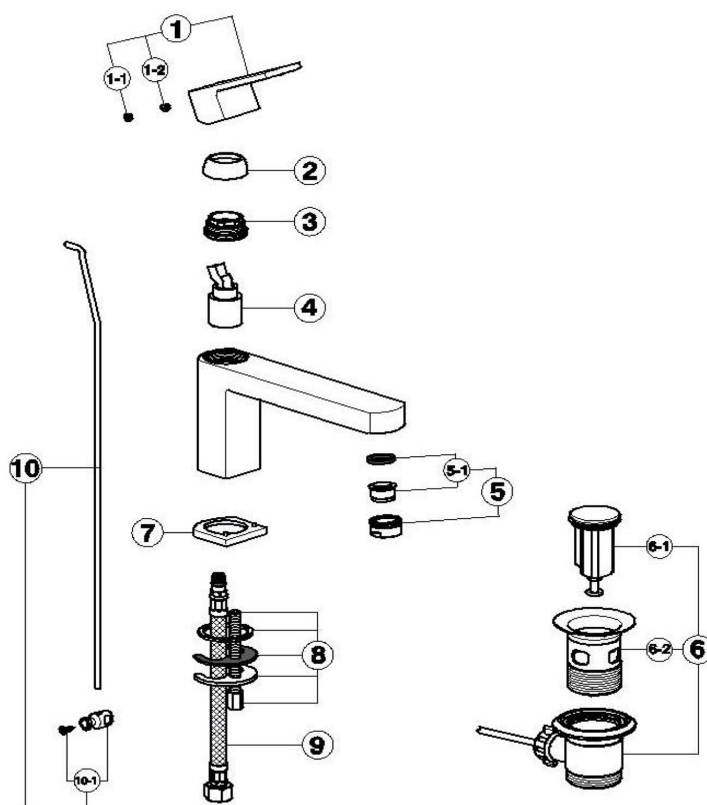

CARATTERISTICHE

Ricambio Cartuccia **ZZ94240000**

Cartuccia Monocomando 25 mm

Miscelatore monocomando lavabo DADO_DD001510

DD 00151 0

NR	DESCRIZIONE DESCRIPTION DESCRIPCION BESCHREIBUNG DESCRIPCION	N.CODICE NR.CODE CODE NO. WERSKNR. N.CÓDIGO
	Leva monocomando "DD" Lever "DD" Hebel "DD" Palanca monocomando "DD" Placchetta maniglia LS Plaque cache - vis crois LS	ZZ955930
1-1	Cap for handle LS Abdeckkappe LS Griff Plaquita maneta LS	ZZ933710
1-2	Grano punta coppa inox M.5x6 Vis speciale inox M.5x6 Madenschraube M.5x6 Clavija con punta copa acero inox M.5x6	ZZ940630
2	Copricartuccia monocomando Couvre-cartouche	ZZ955210
3	Nut for mixing valve Mutter fuer Kartusche Casquete de fijación cartucho	ZZ955220
4	Cartuccia monocomando Cartouche mitigeurs Mixing valve Kartusche Cartucho monomando	ZZ942400

NR	DESCRIZIONE DESCRIPTION DESCRIPCION BESCHREIBUNG DESCRIPCION	N.CODICE NR.CODE CODE NO. WERSKNR. N.CÓDIGO
5	Aeratore M24x1 IA Cascade Mousseur M24x1 IA Cascade Mousseur M24x1 IA Cascade Perlator M24x1 IA Cascade Aireador M24x1 IA Cascade	ZZ944150
5-1	Cartuccia per aeratore M.24x1 Cascade Cartouche pour mousseur M.24x1 Cascade Mousseur cartridge M.24x1 Cascade Kartusche fuer Perlator M.24x1 Cascade Cartucho para aireador M.24x1 Cascade	ZZ933990
6	Scarico automatico 1"1/4 sabbliato Vidage automatique 1"1/4 sabbliato Pop up waste 1"1/4 sabbliato Ablaufgarnitur 1"1/4 sabbliato Desagüe automático 1"1/4 arenado	ZZ927540
6-1	Tappo completo scarico automatico 1"1/4 Bonde-vidage 1"1/4	ZZ929250
6-2	Plug for pop up waste 1"1/4 Stopfen fuer Ablaufgarnitur kpl 1"1/4 Tapón completo columna desagüe automático 1"1	ZZ929240
7	Piletta per scarico automatico 1"1/4 Crépine pour vidage 1"1/4	ZZ955230
	Waste for bath drain 1"1/4 Ablauf fuer Ablaufgarnitur 1"1/4 Válvula para desagüe automático 1"1/4	
	Basetta monocomando "DD" Bague "DD"	
	Assembling ring "DD" Basis "DD"	
	Base monomando lavabo "DD"	