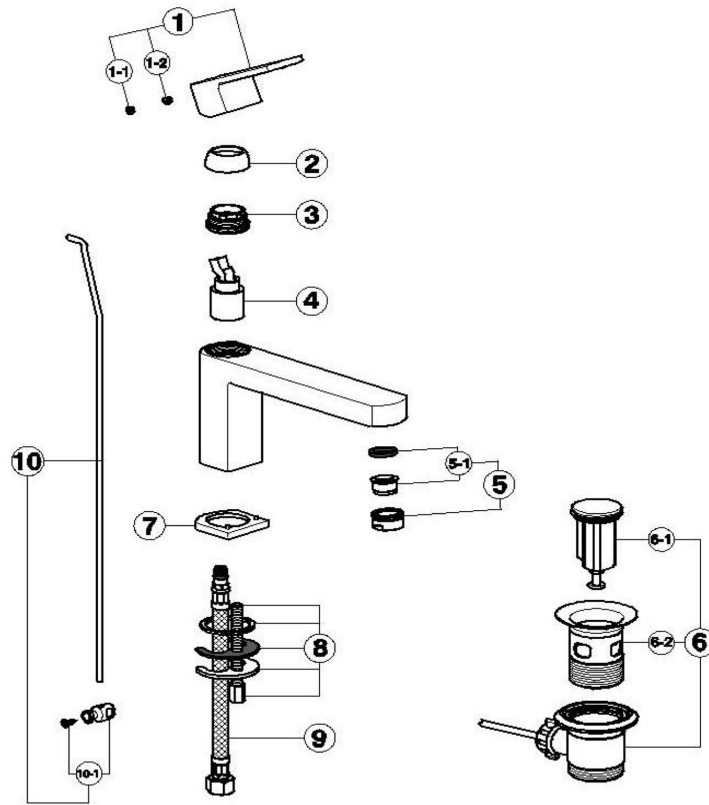

Miscelatore monocomando lavabo DADO_DD001510

DD 00151 0

AQUA EMOTIONS

NR	DESCRIZIONE DESCRIPTION DESCRIPCION BESCHREIBUNG DESCRIPCION	N.CODICE NR.CODE CODE NO. WERSKNR. N.CÓDIGO
	Leva monocomando "DD" Lever "DD" Hebel "DD" Palanca monocomando "DD"	ZZ955930
	Placchetta maniglia LS Plaque cache - vis crois LS	
1-1	Cap for handle LS Abdeckkappe LS Griff Plaquita maneta LS	ZZ933710
	Grano punta coppa inox M.5x6 Vis speciale inox M.5x6	
1-2	Screw-stainless steel M.5x6 Madenschraube M.5x6	ZZ940630
	Clavija con punta copa acero inox M.5x6 Copricartuccia monocomando Couvre-cartouche	
2	Escutcheon cartridge Abdeckkappe Cubre-cartucho monomando Calotta bloccaggio cartuccia Ecrou pour cartouche	ZZ955210
3	Nut for mixing valve Mutter fuer Kartusche Casquete de fijación cartucho Cartuccia monocomando Cartouche mitigeurs	ZZ955220
4	Mixing valve Kartusche Cartucho monomando	ZZ942400

NR	DESCRIZIONE DESCRIPTION DESCRIPCION BESCHREIBUNG DESCRIPCION	N.CODICE NR.CODE CODE NO. WERSKNR. N.CÓDIGO
5	Aeratore M24x1 IA Cascade Mousseur M24x1 IA Cascade Mousseur M24x1 IA Cascade Perlator M24x1 IA Cascade Aireador M24x1 IA Cascade	ZZ944150
	Cartuccia per aeratore M.24x1 Cascade Cartouche pour mousseur M.24x1 Cascade	
5-1	Mousseur cartridge M.24x1 Cascade Kartusche fuer Perlator M.24x1 Cascade Cartucho para aireador M.24x1 Cascade	ZZ933990
	Scarico automatico 1"1/4 sabbliato Vidage automatique 1"1/4 sabbliato	
6	Pop up waste 1"1/4 sabbliato Ablaufgarnitur 1"1/4 sabbliato Desagüe automático 1"1/4 arenado	ZZ927540
	Tappo completo scarico automatico 1"1/4 Bonde-vidage 1"1/4	
6-1	Plug for pop up waste 1"1/4 Stopfen fuer Ablaufgarnitur kpl 1"1/4 Tapón completo columna desague automático 1"1	ZZ929250
	Piletta per scarico automatico 1"1/4 Crépine pour vidage 1"1/4	
6-2	Waste for bath drain 1"1/4 Ablauf fuer Ablaufgarnitur 1"1/4 Válvula para desague automático 1"1/4	ZZ929240
	Basetta monocomando "DD" Bague "DD"	
7	Assembling ring "DD" Basis "DD" Base monomando lavabo "DD"	ZZ955230

NR	DESCRIZIONE DESCRIPTION DESCRIPCION BESCHREIBUNG DESCRIPCION	N.CODICE NR.CODE CODE NO. WERSKNR. N.CÓDIGO
8	Set installazione monocomando monoforo Set installation Installation set single hole Befestigungsset Juego de instalación monomando	ZZ940690
	Flex M10x1-G3/8" F L.420 Flex M10x1-G3/8" L.420	
9	Flex M10x1-G3/8" L.420 Anschluss Schlauch M10x1-G3/8" L.420 Flexo M10x1-G3/8" F L.420	ZZ954110
	Astina scarico completa Ø 4 Tige Ø4	
10	Rod Ø4 Zugstange Ø4 Varilla desague completa Ø 4	ZZ933400
	Morsetto astina scarico automatico Jonction pour tige vidage	
10-1	Connection for pop-up rod Gelenkstück fuer Zugstange Abrazadera varilla desague automático	ZZ933430

DD001510

<http://www.huberitalia.com/miscelatore-monocomando-lavabo-dado-dd001510>

2025-04-04