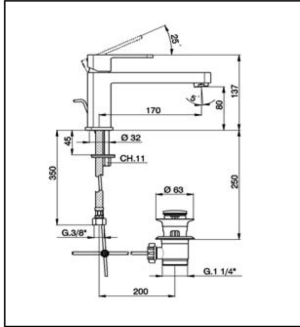

Miscelatore monocomando lavabo DADO_DD001510

DD 00151 0

AQUA EMOTIONS

NR	DESCRIZIONE DESCRIPTION DESCRIPCION BESCHREIBUNG DESCRIPCION	N.CODICE NR.CODE CODE NO. WERSKNR. N.CÓDIGO
	Leva monocomando "DD" Lever "DD" Hebel "DD" Palanca monocomando "DD"	ZZ955930
	Placchetta maniglia LS Plaque cache - vis crois LS	
1-1	Cap for handle LS Abdeckkappe LS Griff Plaquita maneta LS	ZZ933710
	Grano punta coppa inox M.5x6 Vis speciale inox M.5x6	
1-2	Screw-stainless steel M.5x6 Madenschraube M.5x6	ZZ940630
	Clavija con punta copa acero inox M.5x6 Copricartuccia monocomando Couvre-cartouche	
2	Escutcheon cartridge Abdeckkappe Cubre-cartucho monomando Calotta bloccaggio cartuccia Ecrou pour cartouche	ZZ955210
3	Nut for mixing valve Mutter fuer Kartusche Casquete de fijación cartucho Cartuccia monocomando Cartouche mitigeurs	ZZ955220
4	Mixing valve Kartusche Cartucho monomando	ZZ942400

NR	DESCRIZIONE DESCRIPTION DESCRIPCION BESCHREIBUNG DESCRIPCION	N.CODICE NR.CODE CODE NO. WERSKNR. N.CÓDIGO
5	Aeratore M24x1 IA Cascade Mousseur M24x1 IA Cascade Mousseur M24x1 IA Cascade Perlator M24x1 IA Cascade Aireador M24x1 IA Cascade	ZZ944150
	Cartuccia per aeratore M.24x1 Cascade Cartouche pour mousseur M.24x1 Cascade	
5-1	Mousseur cartridge M.24x1 Cascade Kartusche fuer Perlator M.24x1 Cascade Cartucho para aireador M.24x1 Cascade	ZZ933990
	Scarico automatico 1"1/4 sabbliato Vidage automatique 1"1/4 sabbliato	
6	Pop up waste 1"1/4 sabbliato Ablaufgarnitur 1"1/4 sabbliato Desagüe automático 1"1/4 arenado	ZZ927540
	Tappo completo scarico automatico 1"1/4 Bonde-vidage 1"1/4	
6-1	Plug for pop up waste 1"1/4 Stopfen fuer Ablaufgarnitur kpl 1"1/4 Tapón completo columna desague automático 1"1	ZZ929250
	Piletta per scarico automatico 1"1/4 Crépine pour vidage 1"1/4	
6-2	Waste for bath drain 1"1/4 Ablauf fuer Ablaufgarnitur 1"1/4 Válvula para desague automático 1"1/4	ZZ929240
	Basetta monocomando "DD" Bague "DD"	
7	Assembling ring "DD" Basis "DD" Base monomando lavabo "DD"	ZZ955230

NR	DESCRIZIONE DESCRIPTION DESCRIPCION BESCHREIBUNG DESCRIPCION	N.CODICE NR.CODE CODE NO. WERSKNR. N.CÓDIGO
8	Set installazione monocomando monoforo Set installation Installation set single hole Befestigungsset Juego de instalación monomando	ZZ940690
	Flex M10x1-G3/8" F L.420 Flex M10x1-G3/8" L.420	
9	Flex M10x1-G3/8" L.420 Anschluss Schlauch M10x1-G3/8" L.420 Flexo M10x1-G3/8" F L.420	ZZ954110
	Astina scarico completa Ø 4 Tige Ø4	
10	Rod Ø4 Zugstange Ø4 Varilla desague completa Ø 4	ZZ933400
	Morsetto astina scarico automatico Jonction pour tige vidage	
10-1	Connection for pop-up rod Gelenkstück fuer Zugstange Abrazadera varilla desague automático	ZZ933430

DD001510

<http://www.huberitalia.com/miscelatore-monocomando-lavabo-dado-dd001510>

2025-04-04