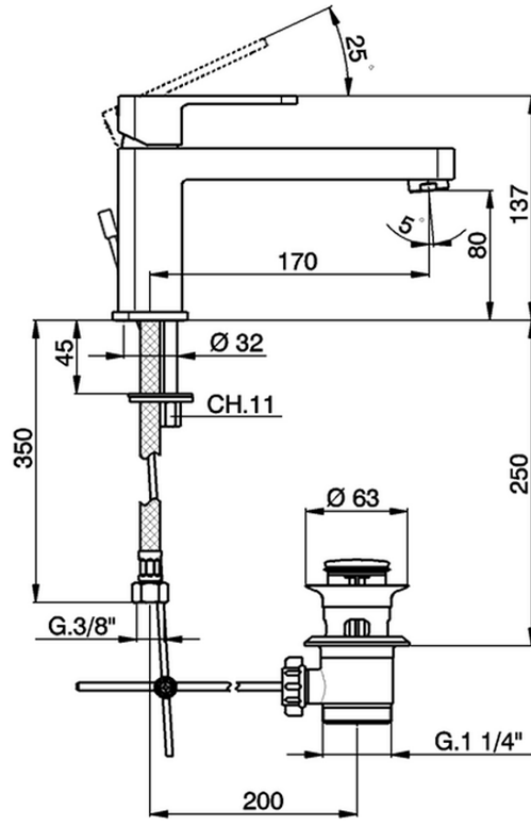

Miscelatore monocomando lavabo DADO_DD001510

DD001510

<http://www.huberitalia.com/miscelatore-monocomando-lavabo-dado-dd001510>

2025-04-04