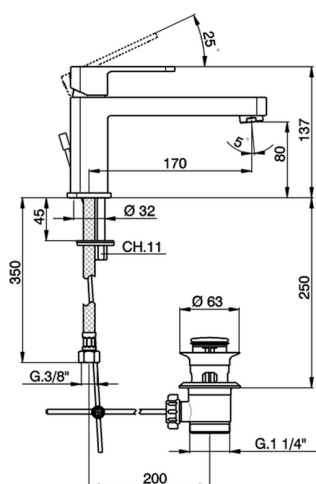

Miscelatore monocomando lavabo DADO_DD001510

MODELLO **DD001510**

Miscelatore monocomando lavabo, con scarico automatico 1"1/4, flex inox G.3/8"

FINITURE DISPONIBILI

-  **21** 21 Cromo
-  **2B** 2B Nichel Lucido
-  **2F** 2F Nichel Spazzolato
-  **40** 40 Nero Opaco
-  **4Q** 4Q Bianco Opaco

CARATTERISTICHE

Ricambio Cartuccia **ZZ94240000**

Cartuccia Monocomando 25 mm