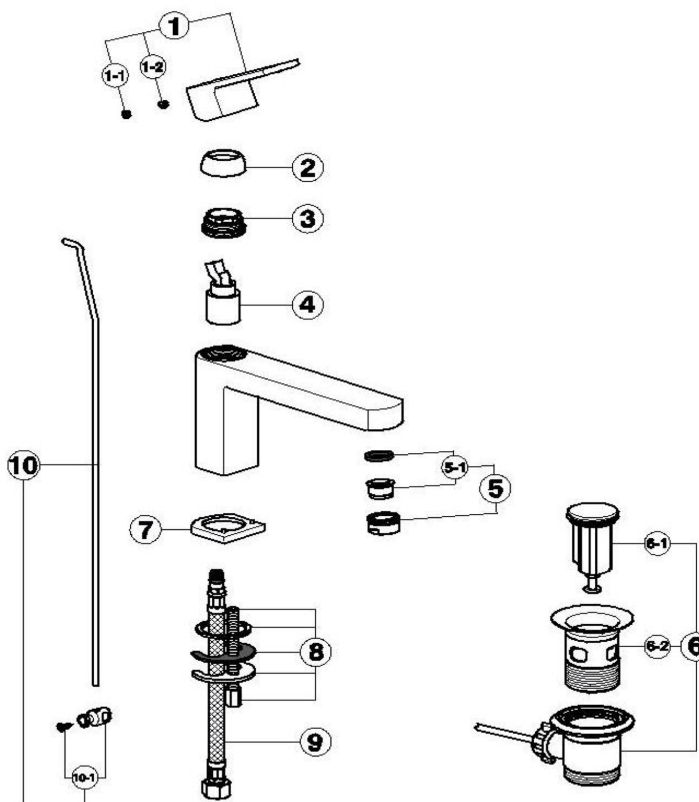

Miscelatore monocomando lavabo DADO_DD001510

DD 00151 0

NR	DESCRIZIONE DESCRIPTION DESCRIPCION BESCHREIBUNG DESCRIPCION	N.CODICE NR.CODE CODE NO. WERSKNR. N.CÓDIGO
	Leva monocomando "DD" Lever "DD" Hebel "DD" Palanca monomando "DD"	ZZ955930
	Placchetta maniglia LS Plaque cache - vis crois LS	
1-1	Cap for handle LS Abdeckkappe LS Griff Plaquita maneta LS	ZZ933710
	Grano punta coppa inox M.5x6 Vis speciale inox M.5x6	
1-2	Screw-stainless steel M.5x6 Madenschraube M.5x6 Clavija con punta copa acero inox M.5x6	ZZ940630
	Copricartuccia monocomando Couvre-cartouche	
2	Escutcheon cartridge Abdeckkappe Cubre-cartucho monomando Calotta bloccaggio cartuccia Ecrou pour cartouche	ZZ955210
	Nut for mixing valve Mutter fuer Kartusche Casquete de fijación cartucho	
3	Cartuccia monocomando Cartouche mitigeurs	ZZ955220
	Mixing valve Kartusche Cartucho monomando	ZZ942400

NR	DESCRIZIONE DESCRIPTION DESCRIPCION BESCHREIBUNG DESCRIPCION	N.CODICE NR.CODE CODE NO. WERSKNR. N.CÓDIGO
	Aeratore M24x1 IA Cascade Mousseur M24x1 IA Cascade Mousseur M24x1 IA Cascade Perlator M24x1 IA Cascade Aireador M24x1 IA Cascade	
5	Cartuccia per aeratore M.24x1 Cascade Cartouche pour mousseur M.24x1 Cascade	ZZ944150
	Mousseur cartridge M.24x1 Cascade Kartusche fuer Perlator M.24x1 Cascade Cartucho para aireador M.24x1 Cascade	ZZ933990
5-1	Scarico automatico 1"1/4 sabbliato Vidage automatique 1"1/4 sabbliato	
6	Pop up waste 1"1/4 sabbliato Ablaufgarnitur 1"1/4 sabbliato Desagüe automático 1"1/4 arenado	ZZ927540
	Tappo completo scarico automatico 1"1/4 Bonde-vidage 1"1/4	
6-1	Plug for pop up waste 1"1/4 Stopfen fuer Ablaufgarnitur kpl 1"1/4 Tapón completo columna desagüe automático 1"1	ZZ929250
	Piletta per scarico automatico 1"1/4 Crépine pour vidage 1"1/4	
6-2	Waste for bath drain 1"1/4 Ablauf fuer Ablaufgarnitur 1"1/4 Válvula para desagüe automático 1"1/4	ZZ929240
	Basetta monocomando "DD" Bague "DD"	
7	Assembling ring "DD" Basis "DD" Base monomando lavabo "DD"	ZZ955230

NR	DESCRIZIONE DESCRIPTION DESCRIPCION BESCHREIBUNG DESCRIPCION	N.CODICE NR.CODE CODE NO. WERSKNR. N.CÓDIGO
	Set installazione monocomando monoforo Set installation Installation set single hole	
8	Befestigungsset Juego de instalación monomando Flex M10x1-G3/8" F L.420 Flex M10x1-G3/8" L.420	ZZ940690
	Anschluss Schlauch M10x1-G3/8" F L.420 Flexo M10x1-G3/8" F L.420	ZZ954110
9	Astina scarico completa Ø 4 Tige Ø4 Zugstange Ø4	ZZ933400
	Varilla desagüe completa Ø 4 Morsetto astina scarico automatico Jonction pour tige vidage	
10-1	Connection for pop-up rod Gelenkstück fuer Zugstange Abrazadera varilla desagüe automático	ZZ933430

DD001510

<http://www.huberitalia.com/miscelatore-monocomando-lavabo-dado-dd001510>

2025-04-03