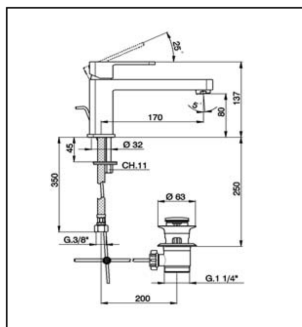

Miscelatore monocomando lavabo DADO_DD001510

DD 00151 0

NR	DESCRIZIONE DESCRIPTION DESCRIPCION BESCHREIBUNG DESCRIPCION	N.CODICE NR.CODE CODE NO. WERSKNR. N.CÓDIGO
	Leva monocomando "DD" Lever "DD" Hebel "DD" Palanca monomando "DD"	ZZ955930
	Placchetta maniglia LS Plaque cache - vis crois LS	
1-1	Cap for handle LS Abdeckkappe LS Griff Plaquita maneta LS	ZZ933710
	Grano punta coppa inox M.5x6 Vis speciale inox M.5x6	
1-2	Screw-stainless steel M.5x6 Madenschraube M.5x6 Clavija con punta copa acero inox M.5x6	ZZ940630
	Copricartuccia monocomando Couvre-cartouche	
2	Escutcheon cartridge Abdeckkappe Cubre-cartucho monomando Calotta bloccaggio cartuccia Ecrou pour cartouche	ZZ955210
	Nut for mixing valve Mutter fuer Kartusche Casquete de fijación cartucho	
3	Cartuccia monocomando Cartouche mitigeurs	ZZ955220
	Mixing valve Kartusche Cartucho monomando	ZZ942400

NR	DESCRIZIONE DESCRIPTION DESCRIPCION BESCHREIBUNG DESCRIPCION	N.CODICE NR.CODE CODE NO. WERSKNR. N.CÓDIGO
	Set installazione monocomando monoforo Set installation Installation set single hole	
8	Befestigungsset Juego de instalación monomando Flex M10x1-G3/8" F L.420 Flex M10x1-G3/8" L.420	ZZ940690
	Anschluss Schlauch M10x1-G3/8" F L.420 Flexo M10x1-G3/8" F L.420	ZZ954110
9	Astina scarico completa Ø 4 Tige Ø4 Zugstange Ø4	ZZ933400
	Varilla desagüe completa Ø 4 Morsetto astina scarico automatico Jonction pour tige vidage	
10-1	Connection for pop-up rod Gelenkstück fuer Zugstange Abrazadera varilla desagüe automático	ZZ933430