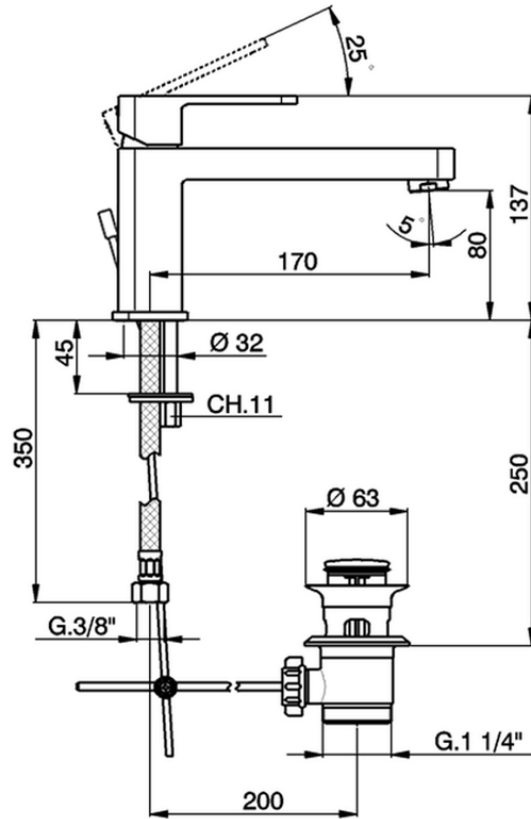

Miscelatore monocomando lavabo DADO_DD001510

DD001510

<http://www.huberitalia.com/miscelatore-monocomando-lavabo-dado-dd001510>

2025-04-04