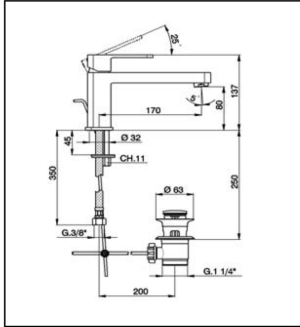

CARATTERISTICHE

Ricambio Cartuccia **ZZ94240000**

Cartuccia Monocomando 25 mm

Miscelatore monocomando lavabo DADO_DD001510

DD 00151 0

NR	DESCRIZIONE DESCRIPTION DESCRIPCION BESCHREIBUNG DESCRIPCION	N.CODICE NR.CODE CODE NO. WERSKNR. N.CODIGO
	Leva monocomando "DD" Lever "DD" Hebel "DD" Palanca monocomando"DD" Placchetta maniglia LS Plaqueette cache - vis crois LS	
1	Lever "DD" Hebel "DD" Palanca monocomando"DD" Placchetta maniglia LS	ZZ955930
1-1	Cap for handle LS Abdeckkappe LS Griff Plaquita maneta LS Grano punta coppa inox M.5x6 Vis speciale inox M.5x6	ZZ933710
1-2	Screw-stainless steel M.5x6 Madenschraube M.5x6 Clavija con punta copa acero inox M.5x6	ZZ940630
2	Copricartuccia monocomando Couvre-cartouche Escutcheon cartridge Abdeckkappe Cubre-cartucho monomando Calotta bloccaggio cartuccia Ecrou pour cartouche	ZZ955210
3	Nut for mixing valve Mutter fuer Kartusche Casquete de fijación cartucho Cartuccia monocomando Cartouche mitigeurs	ZZ955220
4	Mixing valve Kartusche Cartucho monomando	ZZ942400

NR	DESCRIZIONE DESCRIPTION DESCRIPCION BESCHREIBUNG DESCRIPCION	N.CODICE NR.CODE CODE NO. WERSKNR. N.CODIGO
	Set installazione monocomando monoforo Set installation Installation set single hole Befestigungsset Juego de instalación monomando Flex M10x1-G3/8" L.420 Flex M10x1-G3/8" L.420	
8	Set installazione monocomando monoforo Set installation Installation set single hole Befestigungsset Juego de instalación monomando Flex M10x1-G3/8" L.420 Flex M10x1-G3/8" L.420	ZZ940690
9	Flex M10x1-G3/8" L.420 Flex M10x1-G3/8" L.420 Anschluss Schlauch M10x1-G3/8" L.420 Flexo M10x1-G3/8" L.420	ZZ954110
10	Astina scarico completa Ø 4 Tige Ø4 Rod Ø4	ZZ933400
10-1	Morsetto astina scarico automatico Junction pour tige vidage Connection for pop-up rod Gelenkstück fuer Zugstange Abrazadera varilla desague automático	ZZ933430