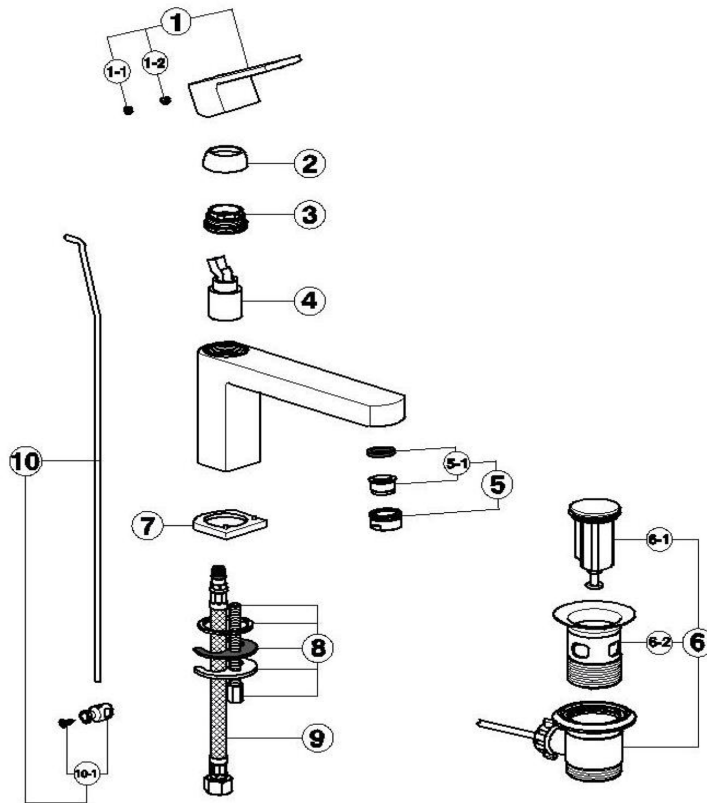

CARATTERISTICHE

Ricambio Cartuccia **ZZ94240000**

Cartuccia Monocomando 25 mm

Miscelatore monocomando lavabo DADO_DD001510

DD 00151 0

NR	DESCRIZIONE DESCRIPTION DESCRIPCION BESCHREIBUNG DESCRIPCION	N.CODICE NR.CODE CODE NO. WERSKNR. N.CODIGO
	Leva monocomando "DD" Lever "DD" Hebel "DD" Palanca monocomando"DD" Placchetta maniglia LS Plaqueette cache - vis crois LS	
1	Lever "DD" Hebel "DD" Palanca monocomando"DD" Placchetta maniglia LS	ZZ955930
1-1	Cap for handle LS Abdeckkappe LS Griff Plaquita maneta LS Grano punta coppa inox M.5x6 Vis speciale inox M.5x6	ZZ933710
1-2	Screw-stainless steel M.5x6 Madenschraube M.5x6 Clavija con punta copa acero inox M.5x6	ZZ940630
2	Copricartuccia monocomando Couvre-cartouche Escutcheon cartridge Abdeckkappe Cubre-cartucho monomando Calotta bloccaggio cartuccia Ecrou pour cartouche	ZZ955210
3	Nut for mixing valve Mutter fuer Kartusche Casquete de fijación cartucho Cartuccia monocomando Cartouche mitigeurs	ZZ955220
4	Mixing valve Kartusche Cartucho monomando	ZZ942400

NR	DESCRIZIONE DESCRIPTION DESCRIPCION BESCHREIBUNG DESCRIPCION	N.CODICE NR.CODE CODE NO. WERSKNR. N.CODIGO
	Set installazione monocomando monoforo Set installation Installation set single hole Befestigungsset Juego de instalación monomando Flex M10x1-G3/8" L.420 Flex M10x1-G3/8" L.420	
8	Set installazione monocomando monoforo Set installation Installation set single hole Befestigungsset Juego de instalación monomando Flex M10x1-G3/8" L.420 Flex M10x1-G3/8" L.420	ZZ940690
9	Flex M10x1-G3/8" L.420 Flex M10x1-G3/8" L.420 Anschluss Schlauch M10x1-G3/8" L.420 Flexo M10x1-G3/8" L.420	ZZ954110
10	Astina scarico completa Ø 4 Tige Ø4 Rod Ø4	ZZ933400
10-1	Morsetto astina scarico automatico Junction pour tige vidage Connection for pop-up rod Gelenkstück fuer Zugstange Abrazadera varilla desague automático	ZZ933430