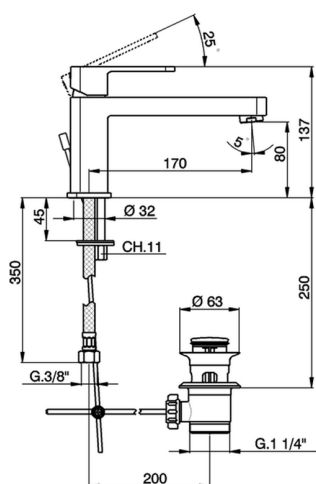

Miscelatore monocomando lavabo DADO_DD001510

MODELLO **DD001510**

Miscelatore monocomando lavabo, con scarico automatico 1"1/4, flex inox G.3/8"

FINITURE DISPONIBILI

-  **21** 21 Cromo
-  **2B** 2B Nichel Lucido
-  **2F** 2F Nichel Spazzolato
-  **40** 40 Nero Opaco
-  **4Q** 4Q Bianco Opaco

CARATTERISTICHE

Ricambio Cartuccia **ZZ94240000**

Cartuccia Monocomando 25 mm

Miscelatore monocomando lavabo DADO_DD001510

DD 00151 0

NR	DESCRIZIONE DESCRIPTION DESCRIPCION BESCHREIBUNG DESCRIPCION	N.CODICE NR.CODE CODE NO. WERSKNR. N.CODIGO
	Leva monocomando "DD" Lever "DD" Hebel "DD" Palanca monocomando"DD" Placchetta maniglia LS Plaqueette cache - vis crois LS	
1	Lever "DD" Hebel "DD" Palanca monocomando"DD" Placchetta maniglia LS	ZZ955930
1-1	Cap for handle LS Abdeckkappe LS Griff Plaquita maneta LS Grano punta coppa inox M.5x6 Vis speciale inox M.5x6	ZZ933710
1-2	Screw-stainless steel M.5x6 Madenschraube M.5x6 Clavija con punta copa acero inox M.5x6	ZZ940630
2	Copricartuccia monocomando Couvre-cartouche Escutcheon cartridge Abdeckkappe Cubre-cartucho monomando Calotta bloccaggio cartuccia Ecrou pour cartouche	ZZ955210
3	Nut for mixing valve Mutter fuer Kartusche Casquete de fijación cartucho Cartuccia monocomando Cartouche mitigeurs	ZZ955220
4	Mixing valve Kartusche Cartucho monomando	ZZ942400