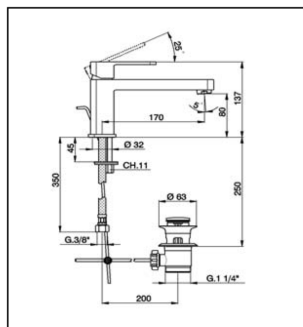

Miscelatore monocomando lavabo DADO_DD001510

DD 00151 0

NR	DESCRIZIONE DESCRIPTION DESCRIPCION BESCHREIBUNG DESCRIPCION	N.CODICE NR.CODE CODE NO. WERSKNR. N.CÓDIGO
	Leva monocomando "DD" Lever "DD" Hebel "DD" Palanca monomando"DD" Placchetta maniglia LS Plaqueette cache - vis crois LS	
1		ZZ955930
1-1	Abdeckkappe LS Griff Plaquita maneta LS Grano punta coppa inox M.5x6 Vis speciale inox M.5x6	ZZ933710
1-2	Madenschraube M.5x6 Clavija con punta copa acero inox M.5x6	ZZ940630
2	Copricartuccia monocomando Couvre-cartouche	ZZ955210
3	Nut for mixing valve Mutter fuer Kartusche Casquete de fijación cartucho Cartuccia monocomando Cartouche mitigeurs	ZZ955220
4	Mixing valve Kartusche Cartucho monomando	ZZ942400

NR	DESCRIZIONE DESCRIPTION DESCRIPCION BESCHREIBUNG DESCRIPCION	N.CODICE NR.CODE CODE NO. WERSKNR. N.CÓDIGO
8	Set installazione monocomando monoforo Set installation Installation set single hole Befestigungsset Juego de instalación monomando	ZZ940690
9	Flex M10x1-G3/8" L.420 Flex M10x1-G3/8" L.420 Anschluss Schlauch M10x1-G3/8" L.420 Flexo M10x1-G3/8" L.420	ZZ954110
10	Astina scarico completa Ø 4 Tige Ø4 Rod Ø4	ZZ933400
10-1	Morsetto astina scarico automatico Junction pour tige vidage Connection for pop-up rod Gelenkstück fuer Zugstange Abrazadera varilla desague automático	ZZ933430