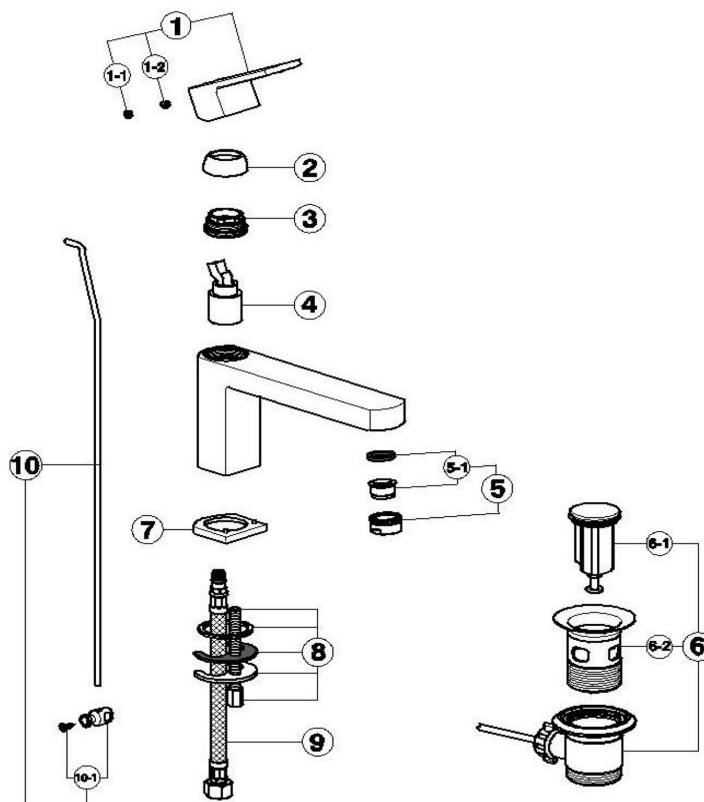

Miscelatore monocomando lavabo DADO_DD001510

DD 00151 0

NR	DESCRIZIONE DESCRIPTION DESCRIPCION BESCHREIBUNG DESCRIPCION	N.CODICE NR.CODE CODE NO. WERSKNR. N.CÓDIGO
	Leva monocomando "DD" Lever "DD" Hebel "DD" Palanca monomando"DD" Placchetta maniglia LS Plaqueette cache - vis crois LS	
1		ZZ955930
1-1	Abdeckkappe LS Griff Plaquita maneta LS Grano punta coppa inox M.5x6 Vis speciale inox M.5x6	ZZ933710
1-2	Madenschraube M.5x6 Clavija con punta copa acero inox M.5x6	ZZ940630
2	Copricartuccia monocomando Couvre-cartouche	ZZ955210
3	Nut for mixing valve Mutter fuer Kartusche Casquete de fijación cartucho Cartuccia monocomando Cartouche mitigeurs	ZZ955220
4	Mixing valve Kartusche Cartucho monomando	ZZ942400

NR	DESCRIZIONE DESCRIPTION DESCRIPCION BESCHREIBUNG DESCRIPCION	N.CODICE NR.CODE CODE NO. WERSKNR. N.CÓDIGO
5	Aeratore M24x1 IA Cascade Mousseur M24x1 IA Cascade Mousseur M24x1 IA Cascade Perlator M24x1 IA Cascade Aireador M24x1 IA Cascade	ZZ944150
5-1	Cartuccia per aeratore M.24x1 Cascade Cartouche pour mousseur M.24x1 Cascade Mousseur cartridge M.24x1 Cascade Kartusche fuer Perlator M.24x1 Cascade Cartucho para aireador M.24x1 Cascade	ZZ933990
6	Scarico automatico 1"1/4 sabbato Vidage automatique 1"1/4 sabbato Pop up waste 1"1/4 sabbato Ablaufgarnitur 1"1/4 sabbato Desagüe automático 1"1/4 arenado	ZZ927540
6-1	Tappo completo scarico automatico 1"1/4 Bonde-vidage 1"1/4	ZZ929250
6-2	Plug for pop up waste 1"1/4 Stopfen fuer Ablaufgarnitur kpl 1"1/4 Tapón completo columna desague automático 1"1 Piletta per scarico automatico 1"1/4 Crépine pour vidage 1"1/4	ZZ929240
7	Waste for bath drain 1"1/4 Ablauf fuer Ablaufgarnitur 1"1/4 Válvula para desague automático 1"1/4 Basetta monocomando "DD" Bague "DD"	ZZ955230

NR	DESCRIZIONE DESCRIPTION DESCRIPCION BESCHREIBUNG DESCRIPCION	N.CODICE NR.CODE CODE NO. WERSKNR. N.CÓDIGO
8	Set installazione monocomando monoforo Set installation Installation set single hole Befestigungsset Juego de instalación monomando	ZZ940690
9	Flex M10x1-G3/8" L.420 Flex M10x1-G3/8" L.420 Anschluss Schlauch M10x1-G3/8" L.420 Flexo M10x1-G3/8" L.420	ZZ954110
10	Astina scarico completa Ø 4 Tige Ø4 Rod Ø4	ZZ933400
10-1	Morsetto astina scarico automatico Junction pour tige vidage Connection for pop-up rod Gelenkstück fuer Zugstange Abrazadera varilla desague automático	ZZ933430

DD001510

<http://www.huberitalia.com/miscelatore-monocomando-lavabo-dado-dd001510>

2025-04-04