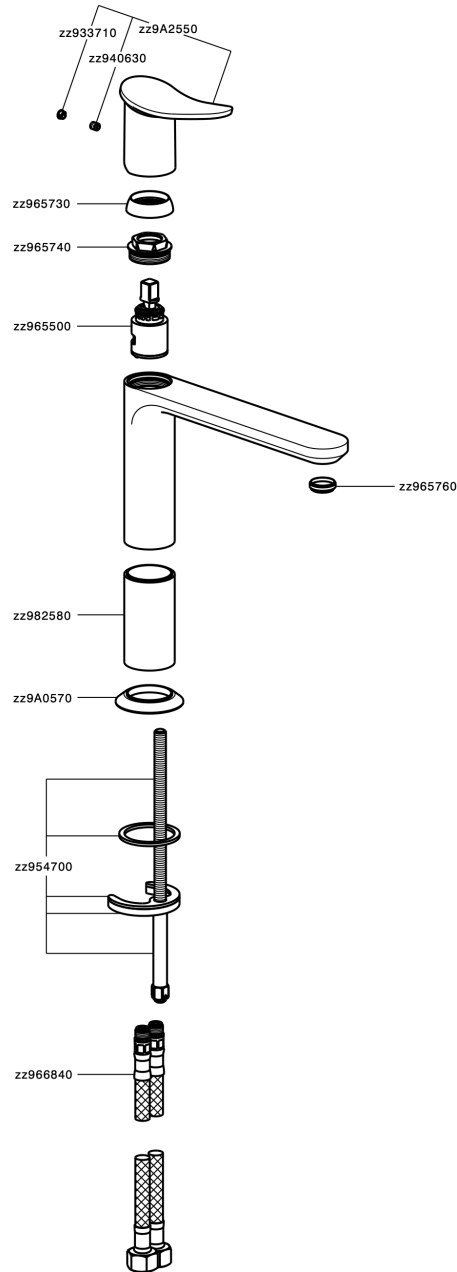

Miscelatore monocomando lavabo medio HARLOCK_HK001504

HK001504

<http://www.huberitalia.com/miscelatore-monocomando-lavabo-medio-harlock-hk001504>

2025-04-04