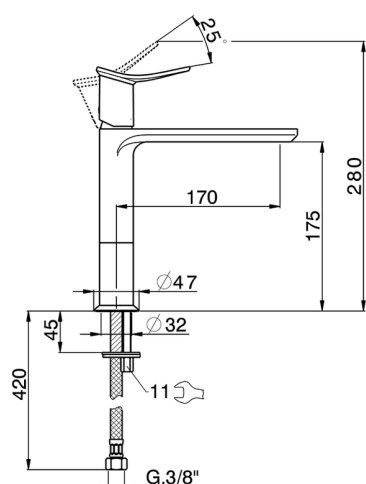

## Miscelatore monocomando lavabo medio HARLOCK\_HK001504

MODELLO **HK001504**

Miscelatore monocomando lavabo medio, senza scarico automatico, flex inox G.3/8"

### CARATTERISTICHE

Ricambio Cartuccia **ZZ96550000**

**Cartuccia Monocomando 25 mm**