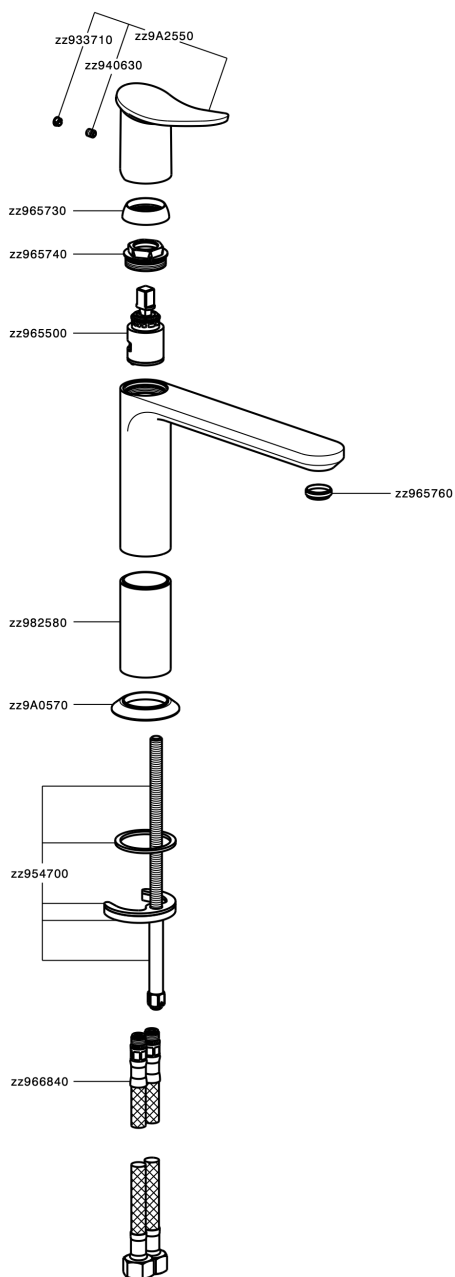

Miscelatore monocomando lavabo medio HARLOCK_HK001504

HK001504

<http://www.huberitalia.com/miscelatore-monocomando-lavabo-medio-harlock-hk001504>

2025-04-04