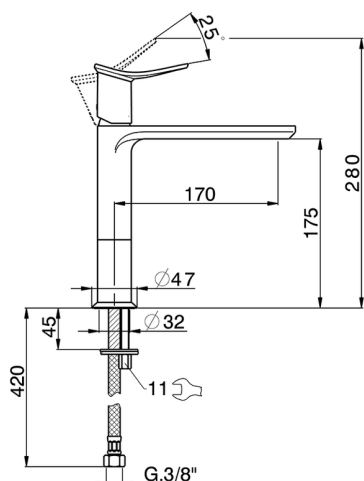

Miscelatore monocomando lavabo medio HARLOCK_HK001504

MODELLO **HK001504**

Miscelatore monocomando lavabo medio, senza scarico automatico, flex inox G.3/8"

FINITURE DISPONIBILI

-  **21** 21 Cromo
-  **2P** 2P Oro Rosa
-  **2Q** 2Q Black Titanium
-  **40** 40 Nero Opaco
-  **4Q** 4Q Bianco Opaco
-  **6T** 6T Cromo/Nero Opaco

CARATTERISTICHE

Ricambio Cartuccia **ZZ96550000**

Cartuccia Monocomando 25 mm

Miscelatore monocomando lavabo medio HARLOCK_HK001504

HK001504

<http://www.huberitalia.com/miscelatore-monocomando-lavabo-medio-harlock-hk001504>