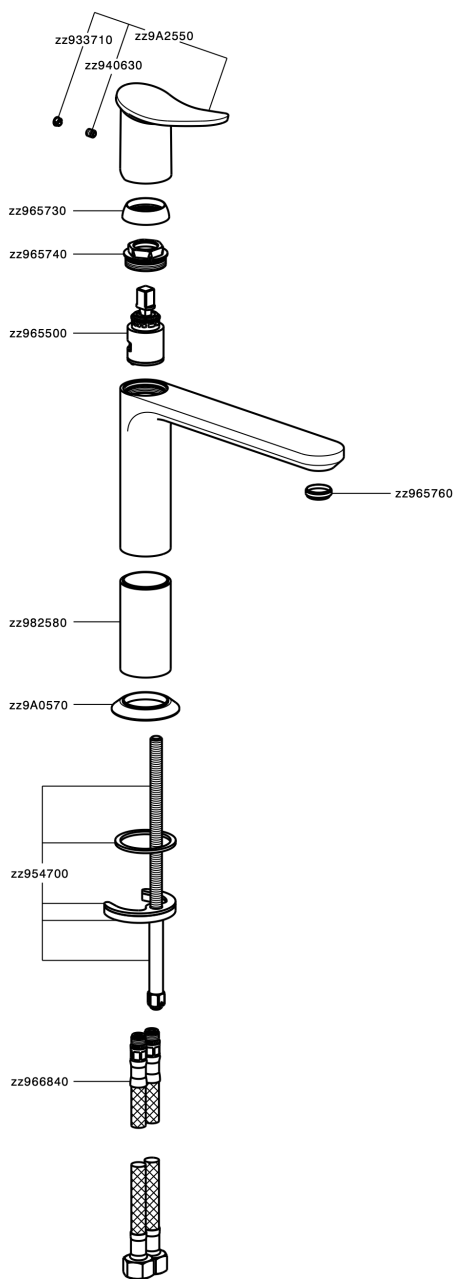

Miscelatore monocomando lavabo medio HARLOCK_HK001504

HK001504

<http://www.huberitalia.com/miscelatore-monocomando-lavabo-medio-harlock-hk001504>

2025-04-03