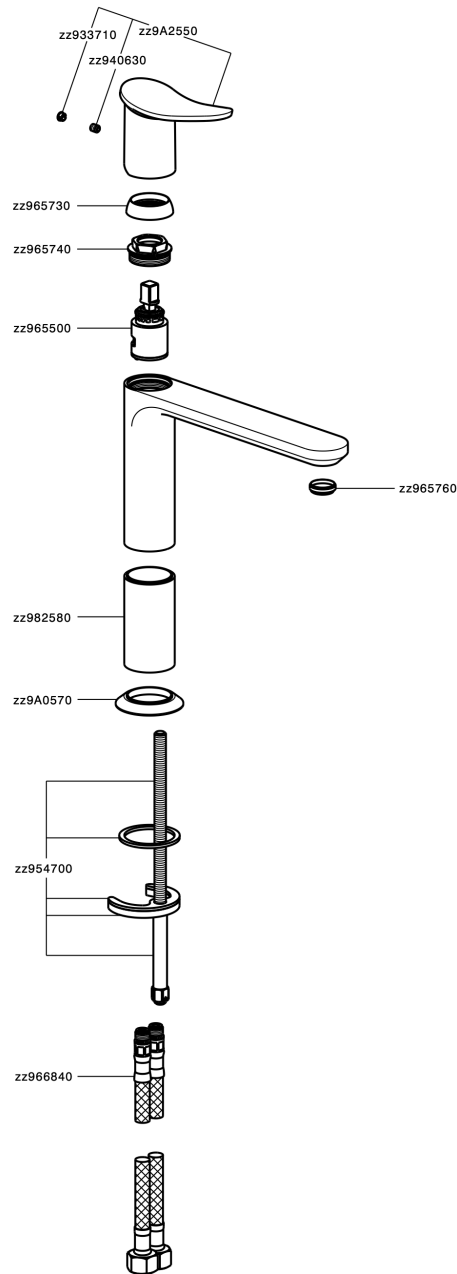

Miscelatore monocomando lavabo medio HARLOCK_HK001504

HK001504

<http://www.huberitalia.com/miscelatore-monocomando-lavabo-medio-harlock-hk001504>

2025-04-04