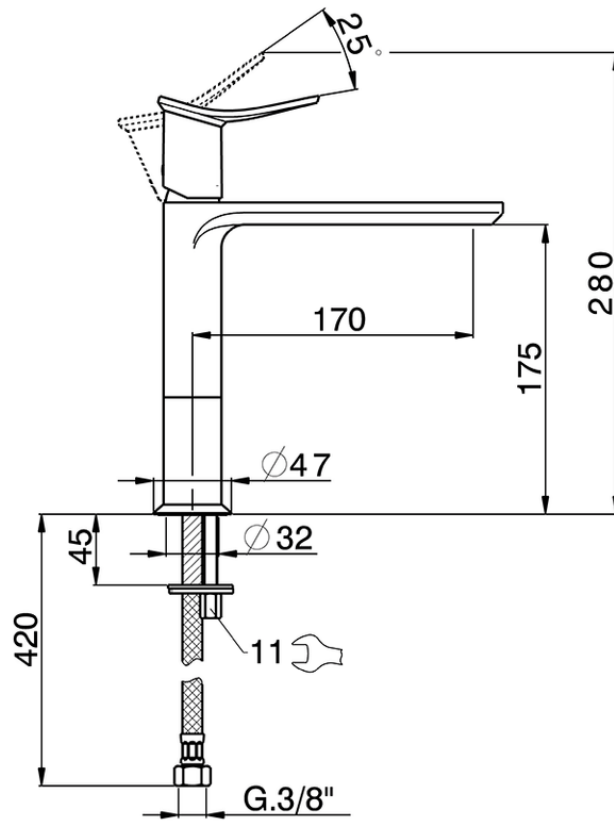

Miscelatore monocomando lavabo medio HARLOCK_HK001504

HK001504

<http://www.huberitalia.com/miscelatore-monocomando-lavabo-medio-harlock-hk001504>

2025-04-04