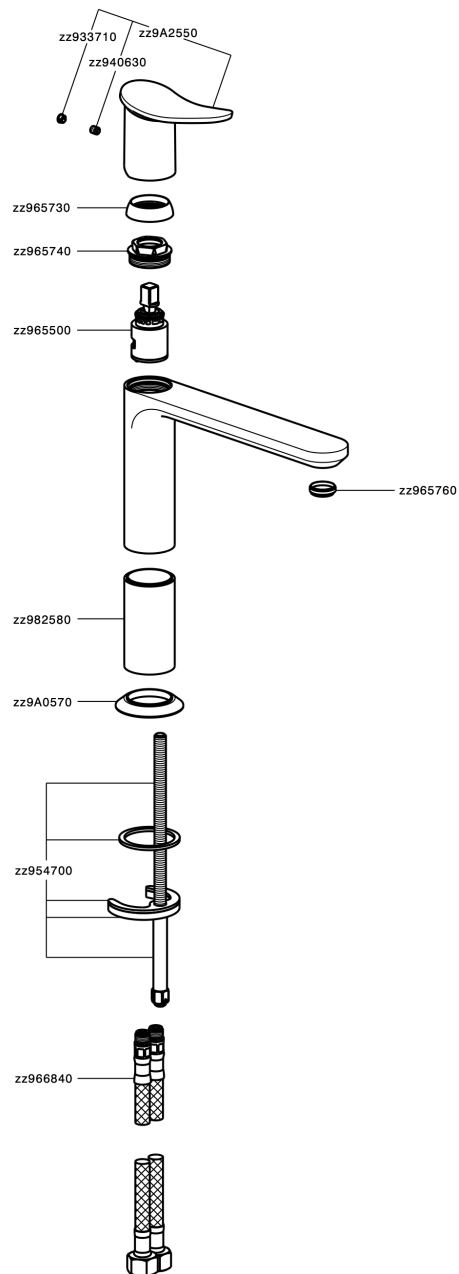

Miscelatore monocomando lavabo medio HARLOCK_HK001504

HK001504

<http://www.huberitalia.com/miscelatore-monocomando-lavabo-medio-harlock-hk001504>

2025-04-01