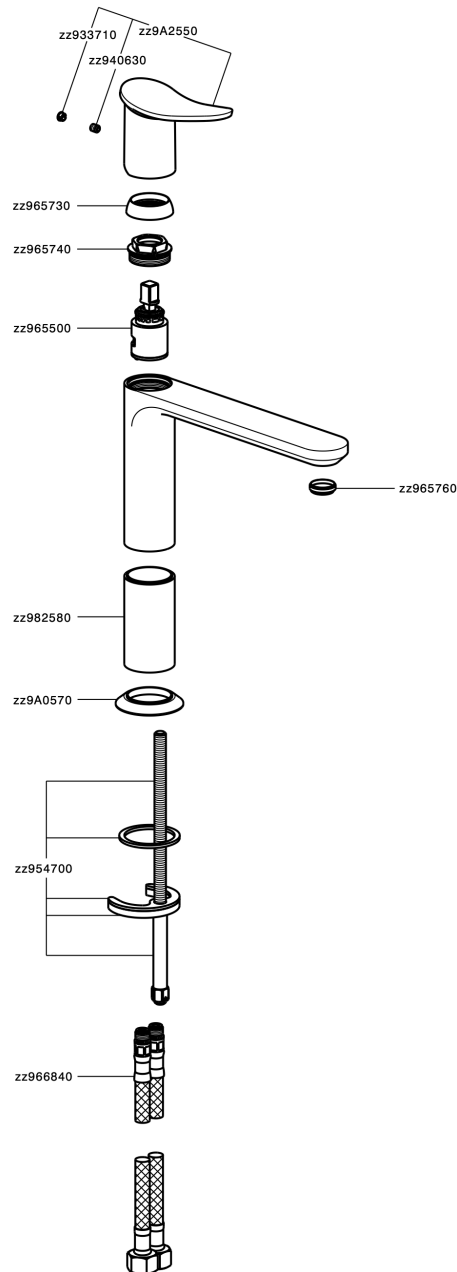

Miscelatore monocomando lavabo medio HARLOCK_HK001504

HK001504

<http://www.huberitalia.com/miscelatore-monocomando-lavabo-medio-harlock-hk001504>

2025-04-04