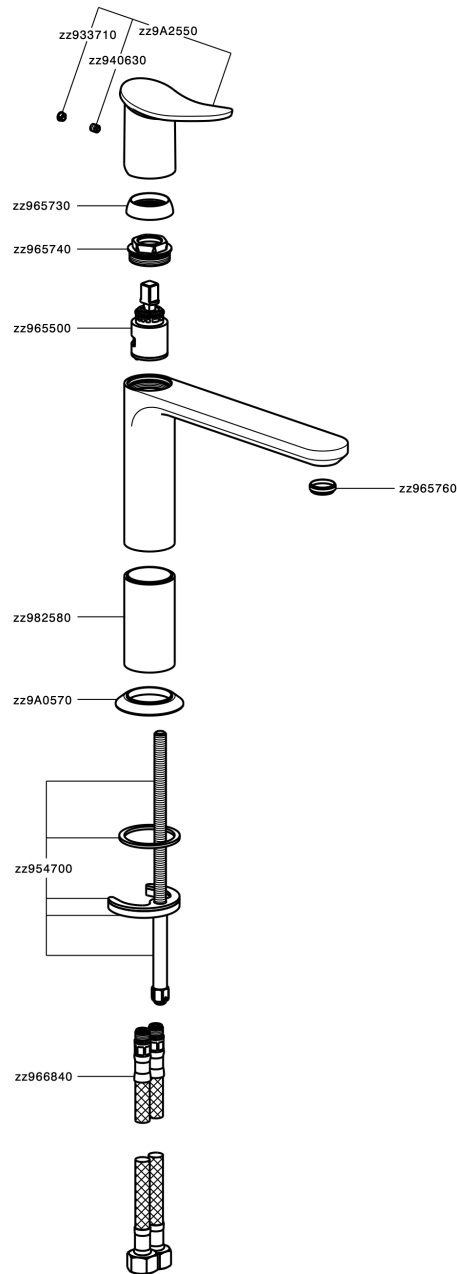

## Miscelatore monocomando lavabo medio HARLOCK\_HK001504

HK001504

<http://www.huberitalia.com/miscelatore-monocomando-lavabo-medio-harlock-hk001504>

2025-04-04