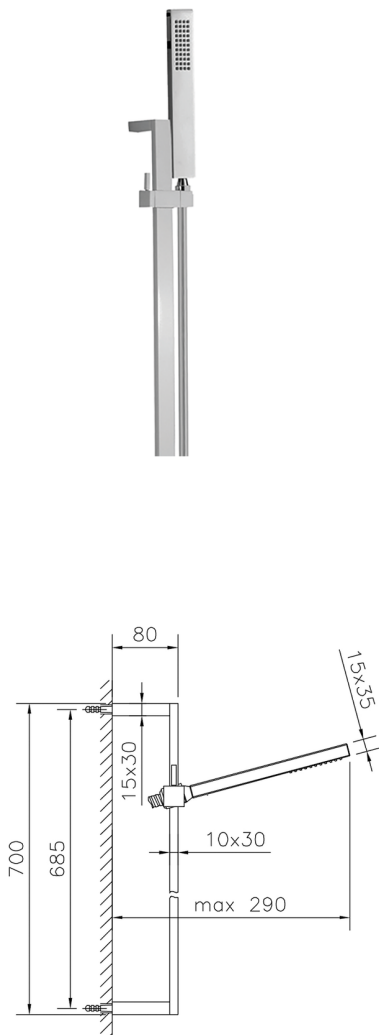

Completo doccia saliscendi SHOWER_SS010770

MODELLO **SS010770**

Completo doccia saliscendi, asta 70 cm ottone con
supp. scorrevole Ottone, doccetta monogetto
minimalista 35x15 mm Ottone, flessibile liscio
SUPREME 150 cm

FINITURE DISPONIBILI

- **21** 21 Cromo
- **2B** 2B Nichel Lucido
- **2F** 2F Nichel Spazzolato
- **2Q** 2Q Black Titanium
- **40** 40 Nero Opaco
- **4Q** 4Q Bianco Opaco

CARATTERISTICHE

2025-04-01