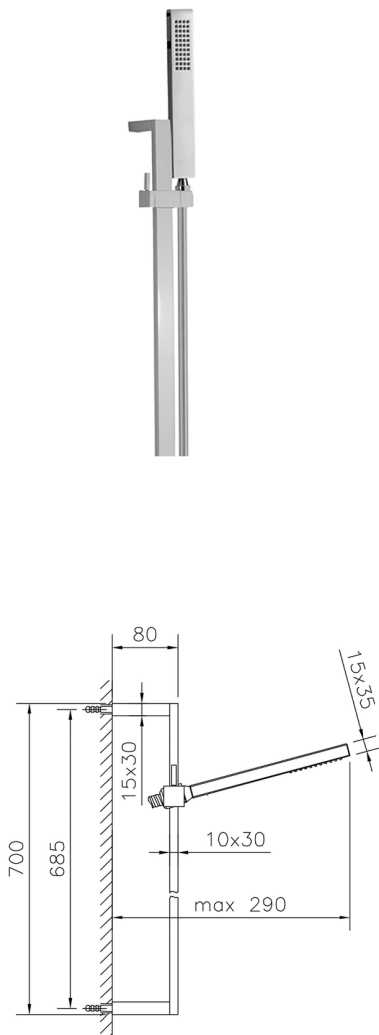

Completo doccia saliscendi SHOWER_SS010770

MODELLO **SS010770**

Completo doccia saliscendi, asta 70 cm ottone con
supp. scorrevole Ottone, doccetta monogetto
minimalista 35x15 mm Ottone, flessibile liscio
SUPREME 150 cm

FINITURE DISPONIBILI

-  **21** 21 Cromo
-  **2B** 2B Nichel Lucido
-  **2F** 2F Nichel Spazzolato
-  **2Q** 2Q Black Titanium
-  **40** 40 Nero Opaco
-  **4Q** 4Q Bianco Opaco

CARATTERISTICHE

2025-04-04