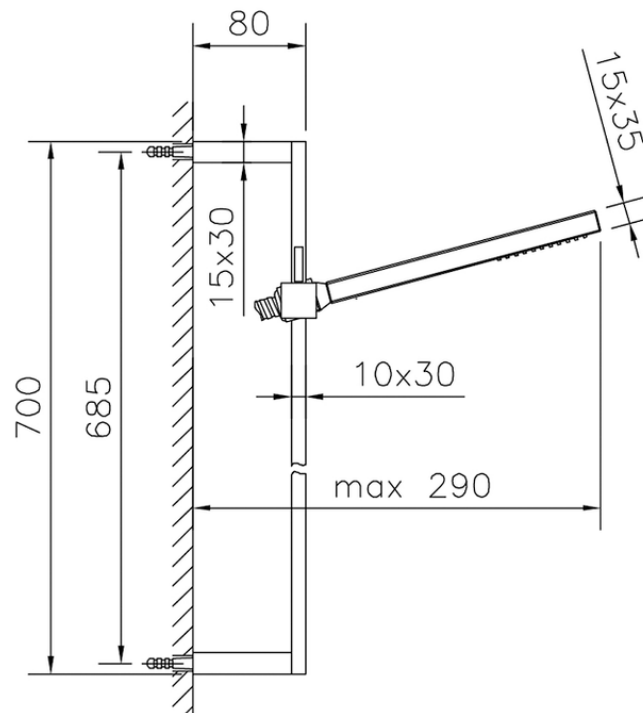

Completo doccia saliscendi SHOWER_SS010770

SS010770

<http://www.huberitalia.com/completo-doccia-saliscendi-shower-ss010770>

2025-04-04